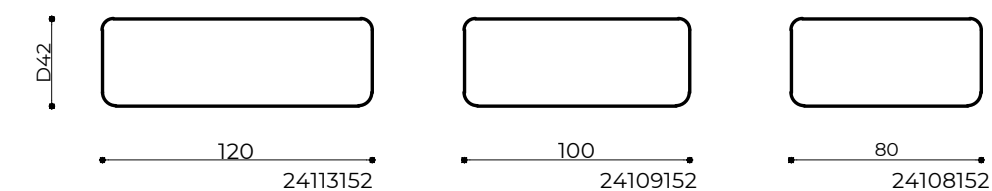

COZY

MAISOFA 44

COZY

MÓDULOS SEM BRAÇO

MÓDULOS PUFF

MÓDULOS PUFF CILINDRICO

SUGESTÕES DE MONTAGEM

ENCOSTO - Fixo D23 Soft + Hipersoft.
PÉS - Deslizante metálico com regulagem de altura.