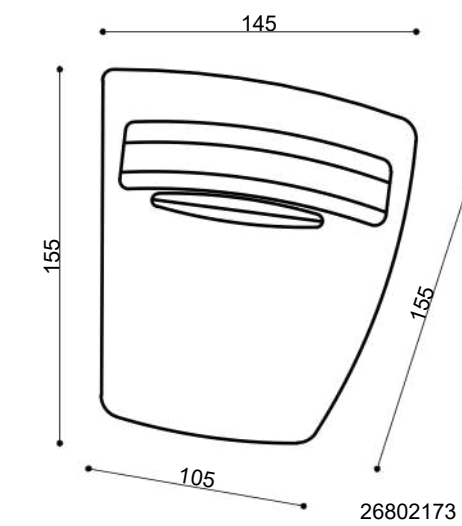

26802173

ABIMAD⁴¹
LANÇAMENTOS

MAISOFA 89