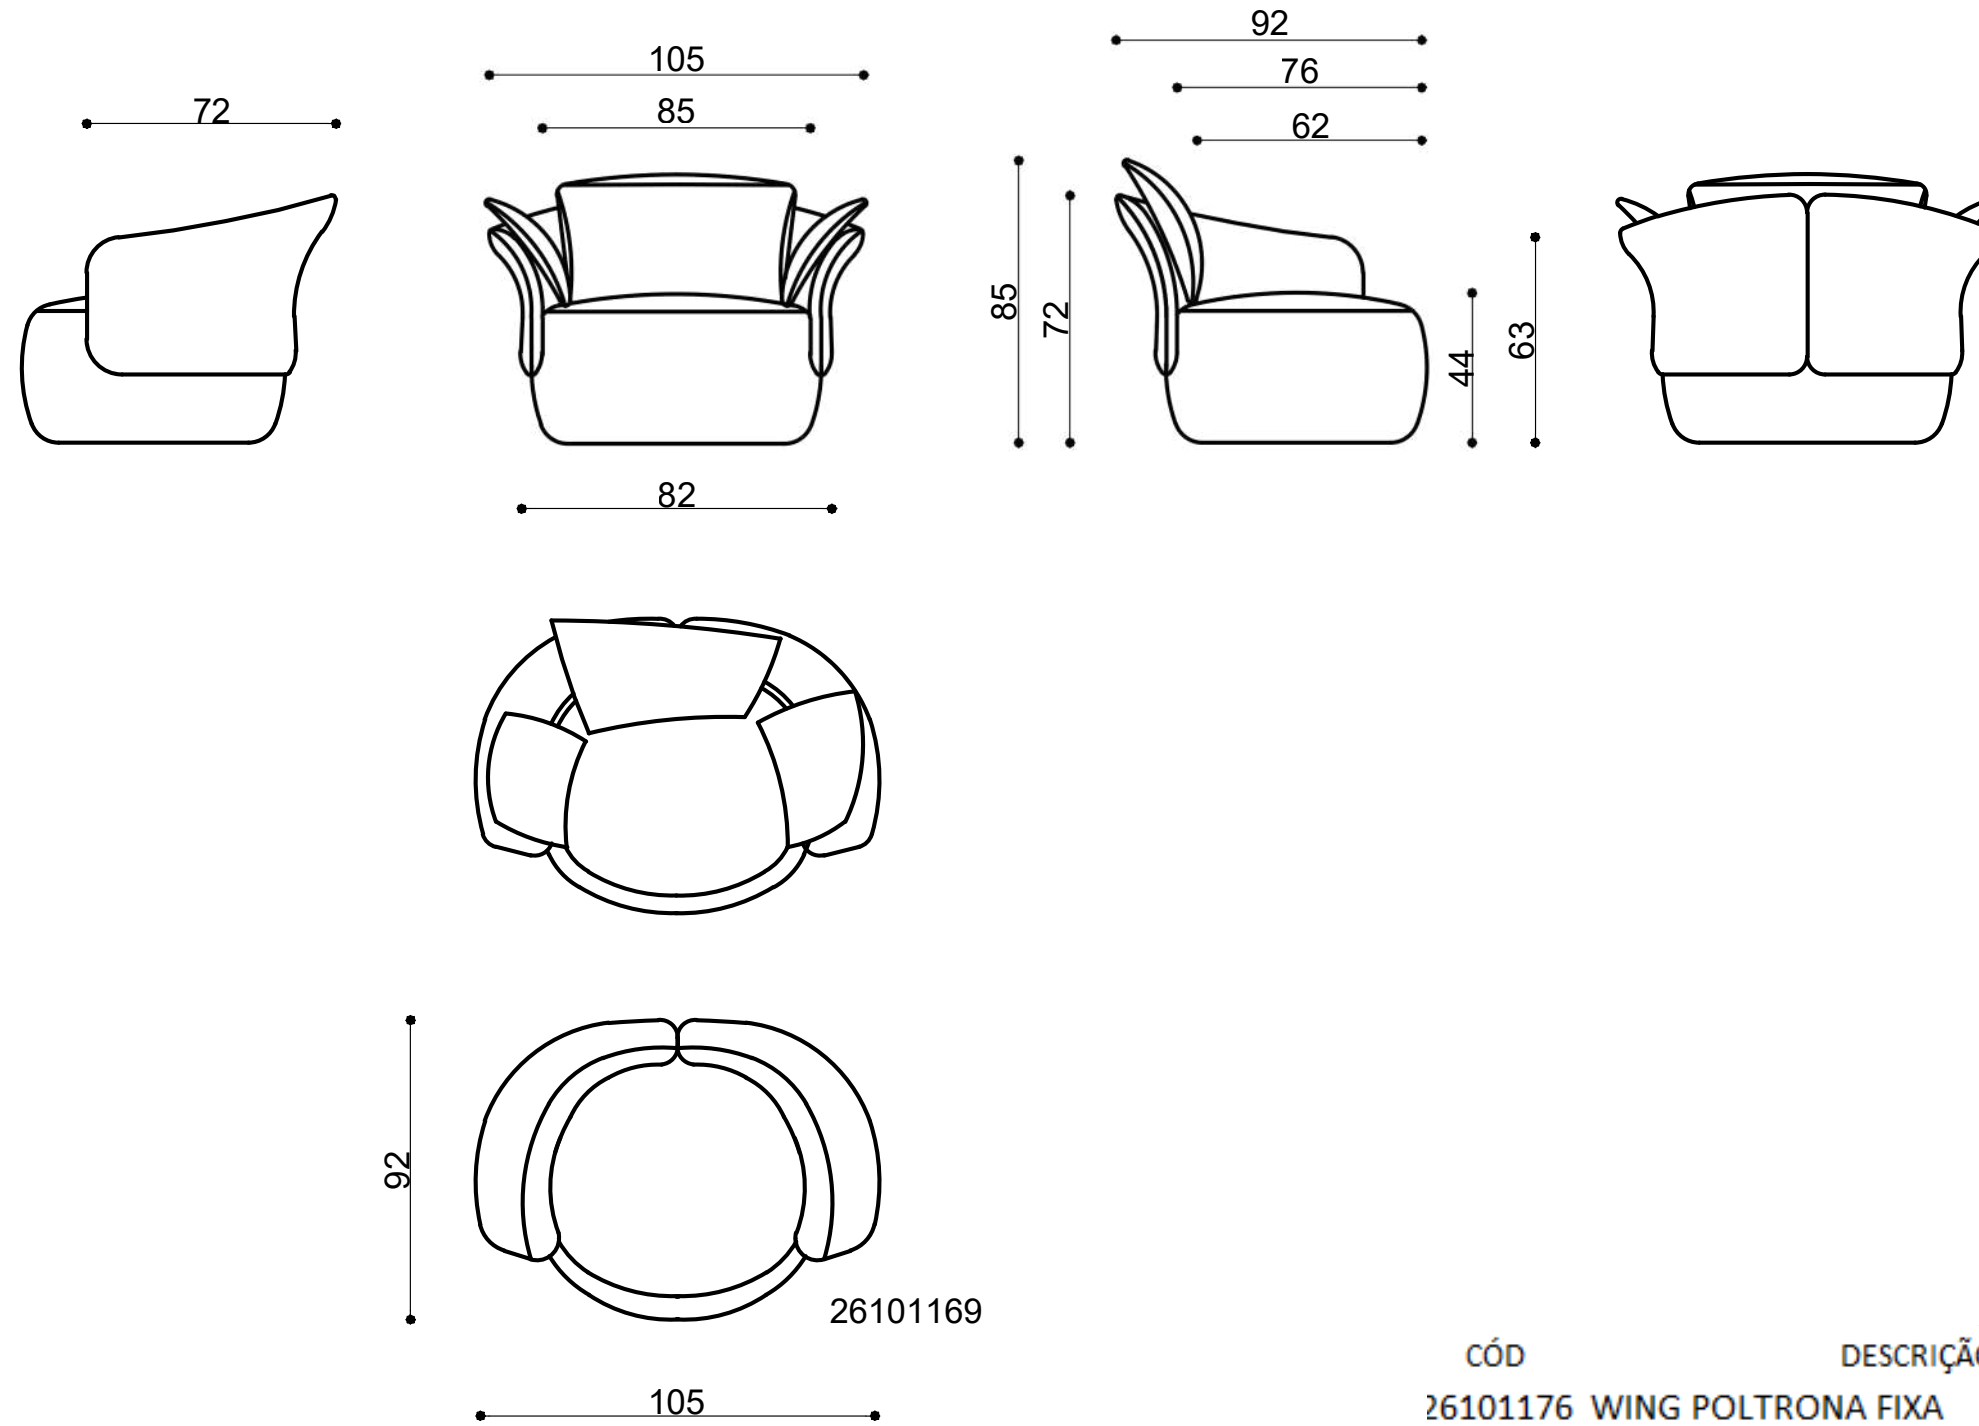

WING

Fibra Acrílica 250 Soft
D24 Hipersoft
D28 SuperSoft RR
D30 Soft
Percinta Italiana Molas
Bonnel

CÓD	DESCRIÇÃO
26101176	WING POLTRONA FIXA
26102176	WING POLTRONA GIRATORIA

L	P	A
1,05	0,92	0,85
1,05	0,92	0,85

ABIMAD 41
LANÇAMENTOS

MAISOFA 137