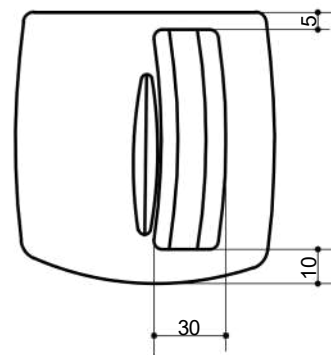

OCEANO

26804173