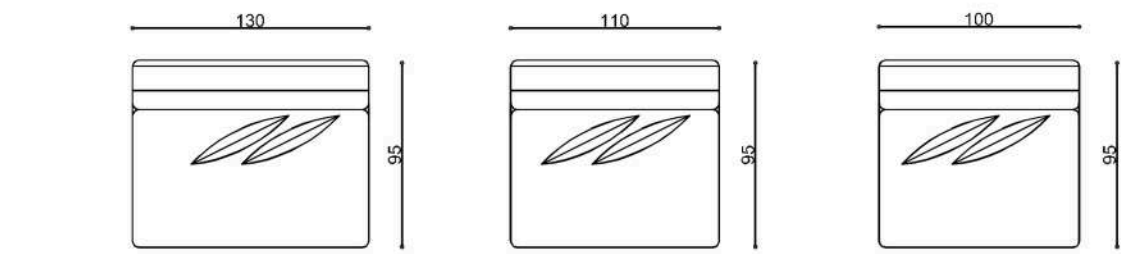

MÓDULO COM 1 BRAÇO

MÓDULO SEM BRAÇO