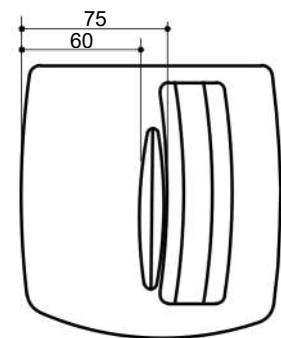

OCEANO

26804173