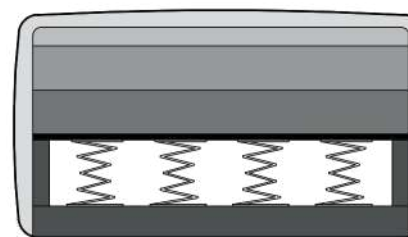

AURORA

Fibra Acrílica 250 Soft
D24 Hipersoft
D28 SuperSoft RR
D30 Soft
Percinta Italiana Molas
Bonnel