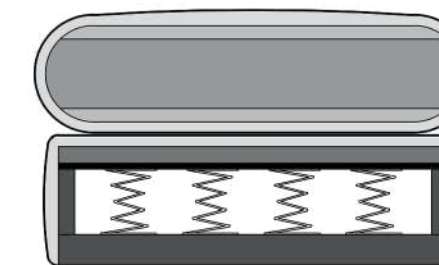

AMBIENTE

ENCOSTO - Almofadas soltas em fibra siliconada.

PÉS - Madeira maciça com pintura cor preta.

Fibra Acrílica 250 Soft
D24 Hipersoft
D28 SuperSoft RR
D30 Soft
Percinta Italiana
Molas Bonnel

Movimento dos assentos com a opção manual ou automatizado.