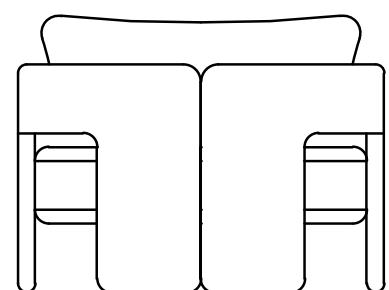

META

Fibra Acrílica 500 Ultra Soft
D24 Hipersoft
D28 SuperSoft RR
D30 Soft
Percinta Italiana
Molas Bonnel

ENCOSTO - Almofadas soltas em fibra siliconada.
PÉS - Revestidos.

CÓD	DESCRIÇÃO	A.ENC	A.DEC	L	P	A
24101155	META POLTRONA 120 [BR 2]	1	2	1,20	0,80	0,75
24107155	META PUFF 100	N	N	1,00	0,60	0,43
24109155	META BANCO 150	N	N	1,50	0,50	0,43
24202155	META 2 LUGARES 200 [BR 2]	1	2	2,00	0,80	0,75
24203155	META 2 LUGARES 220 [BR 2]	2	2	2,20	0,80	0,75
24304155	META 3 LUGARES 240 [BR 2]	2	2	2,40	0,80	0,75
24305155	META 3 LUGARES 260 [BR 2]	2	2	2,60	0,80	0,75
24406155	META 4 LUGARES 280 [BR 2]	2	2	2,80	0,80	0,75