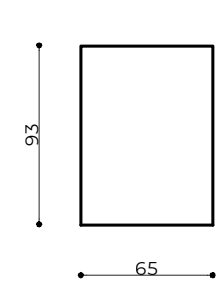

MÓDULOS PUFF

23110120