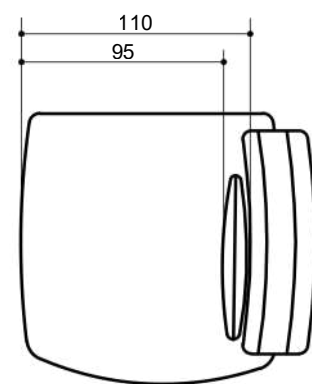

OCEANO

26804173