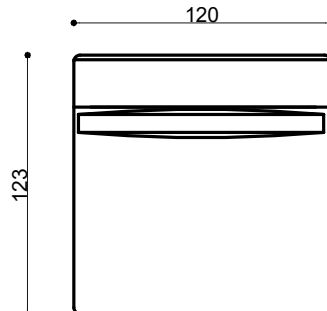

CATENA

MODULOS COM BR 25

26501177

26502177

26503177

26504177

26505177

MODULOS SEM BR

26606177

26607177

26608177

26609177

26601177

CANTO FIXO COM RECLINIO

26111177

MÓDULO RECAMIER FIXA COM RECLINEO

26612177

Fibra Acrílica 500 Ultra Soft
D24 Hipersoft
D28 SuperSoft RR
D30 Soft
Percinta Italiana
Molas Bonnel

CÓD	DESCRIÇÃO	L	P	A
26513177	CATENA MOD 160 (ASS 130 BR 30) [ASS 1] [BR 1] [RET 1] [REC 1]	1,60	1,23	0,88
26514177	CATENA MOD 150 (ASS 120 BR 30) [ASS 1] [BR 1] [RET 1] [REC 1]	1,50	1,23	0,88
26515177	CATENA MOD 140 (ASS 110 BR 30) [ASS 1] [BR 1] [RET 1] [REC 1]	1,40	1,23	0,88
26516177	CATENA MOD 130 (ASS 100 BR 30) [ASS 1] [BR 1] [RET 1] [REC 1]	1,30	1,23	0,88
26517177	CATENA MOD 120 (ASS 90 BR 30) [ASS 1] [BR 1] [RET 1] [REC 1]	1,20	1,23	0,88
26501177	CATENA MOD 155 (ASS 130 BR 25) [ASS 1] [BR 1] [RET 1] [REC 1]	1,55	1,23	0,88
26502177	CATENA MOD 145 (ASS 120 BR 25) [ASS 1] [BR 1] [RET 1] [REC 1]	1,45	1,23	0,88
26503177	CATENA MOD 135 (ASS 110 BR 25) [ASS 1] [BR 1] [RET 1] [REC 1]	1,35	1,23	0,88
26504177	CATENA MOD 125 (ASS 100 BR 25) [ASS 1] [BR 1] [RET 1] [REC 1]	1,25	1,23	0,88
26505177	CATENA MOD 115 (ASS 90 BR 25) [ASS 1] [BR 1] [RET 1] [REC 1]	1,15	1,23	0,88
26606177	CATENA MOD 130 S/ BR [ASS 1] [RET 1] [REC 1]	1,30	1,23	0,88
26607177	CATENA MOD 120 S/ BR [ASS 1] [RET 1] [REC 1]	1,20	1,23	0,88
26608177	CATENA MOD 110 S/ BR [ASS 1] [RET 1] [REC 1]	1,10	1,23	0,88
26609177	CATENA MOD 100 S/ BR [ASS 1] [RET 1] [REC 1]	1,00	1,23	0,88
26610177	CATENA MOD 90 S/ BR [ASS 1] [RET 1] [REC 1]	0,90	1,23	0,88
26111177	CATENA MOD CANTO	1,23	1,23	0,88
26612177	CATENA RECAMIER 150	1,50	1,23	0,88

ABIMAD⁴¹
LANÇAMENTOS

MAISOFA 35