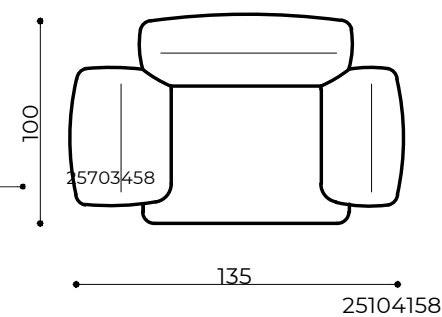

MEMÓRIAS

MÓDULOS COM BRAÇO

MÓDULOS SEM BRAÇO

MÓDULO CHAISE

POLTRONA

PUFF

SUGESTÕES DE MONTAGEM