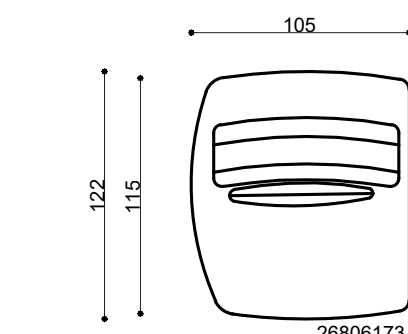

OCEANO

26804173

26810173

26805173

26811173

26806173

26807173

26812173

26808173

26713173

26809173

26801173

26830173

26802173

ABIMAD⁴¹
LANÇAMENTOS

MAISOFA 89