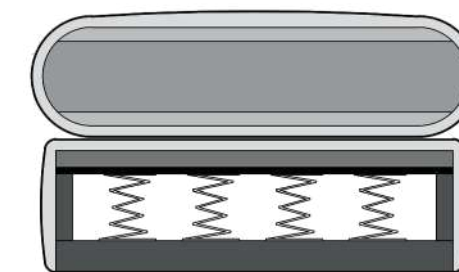

FASCÍNIO

Fibra Acrílica 250 Soft
D24 Hipersoft
D28 SuperSoft RR
D30 Soft
Percinta Italiana
Molas Bonnel