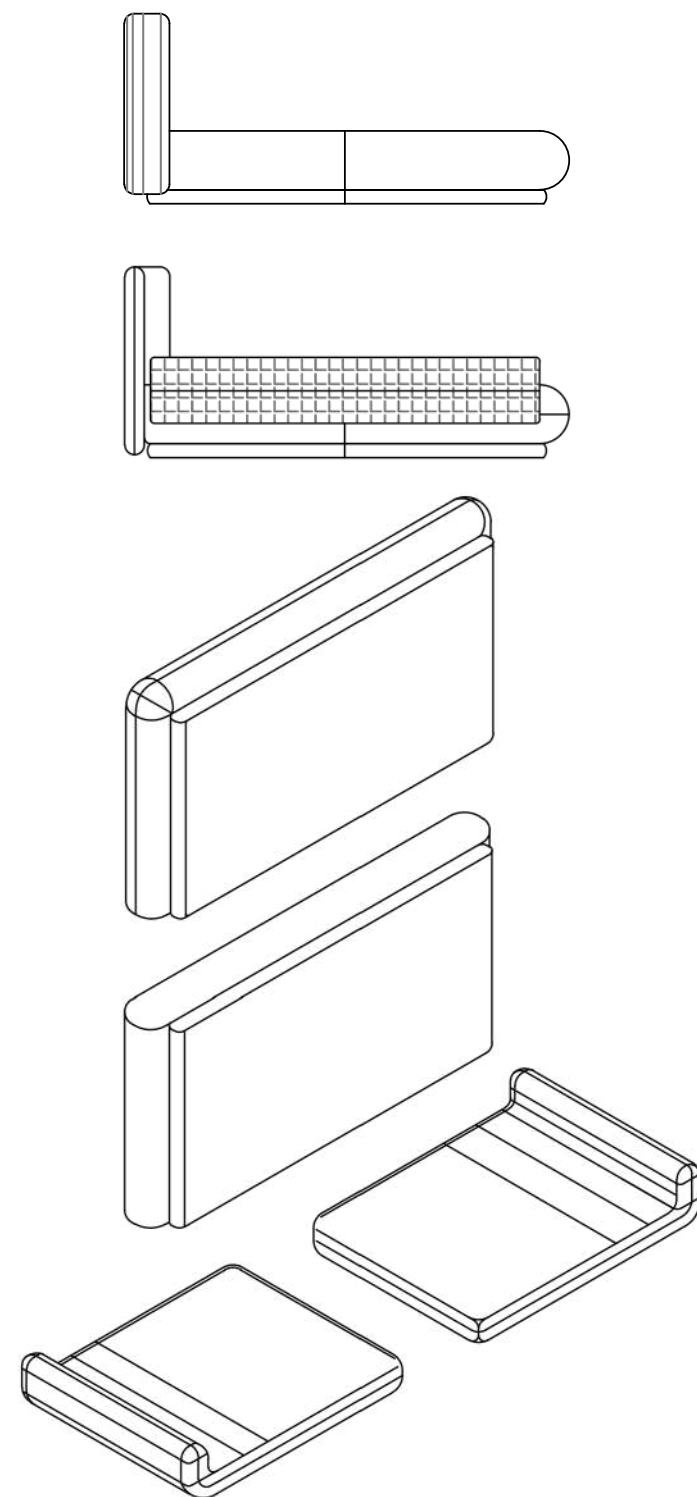

META CAMA

CÓD	DESCRIÇÃO	A.ENC	A.DEC	L	P	A
24911155	META CAMA 230 X 230 - CABECEIRA 245 (P/ COLCHAO 193 X 203)	N	N	2,45	2,30	0,96
24908155	META CAMA 195 X 225 - CABECEIRA 210 (P/ COLCHAO 158 X 198)	N	N	2,10	2,25	0,96
24910155	META CAMA 175 X 215 - CABECEIRA 190 (P/ COLCHAO 138 X 188)	N	N	1,90	2,15	0,96