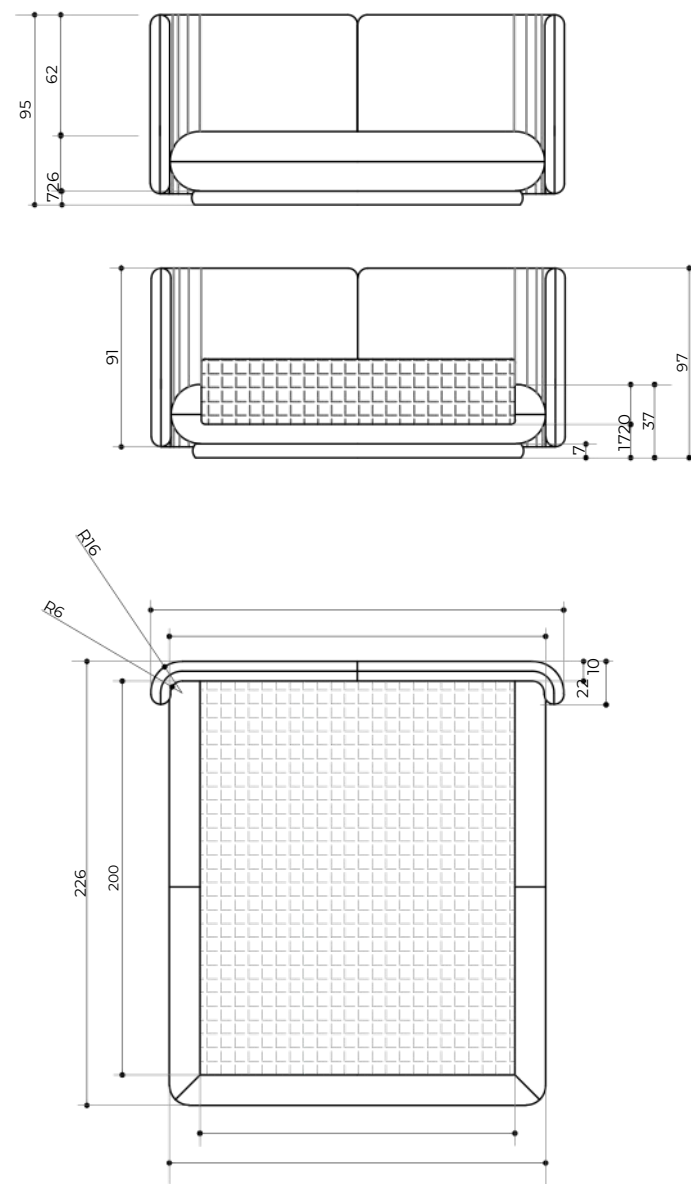

O nome Meta vem de “metamorfo” que significa algo que pode “mutar” sua forma para se adaptar a novas funções, que é exatamente a ideia por trás do desenho.

META CAMA

META CAMA

CÓD	DESCRIÇÃO	A.ENC	A.DEC	L	P	A
24911155	META CAMA 230 X 230 - CABECEIRA 245 (P/ COLCHAO 193 X 203)	N	N	2,45	2,30	0,96
24908155	META CAMA 195 X 225 - CABECEIRA 210 (P/ COLCHAO 158 X 198)	N	N	2,10	2,25	0,96
24910155	META CAMA 175 X 215 - CABECEIRA 190 (P/ COLCHAO 138 X 188)	N	N	1,90	2,15	0,96