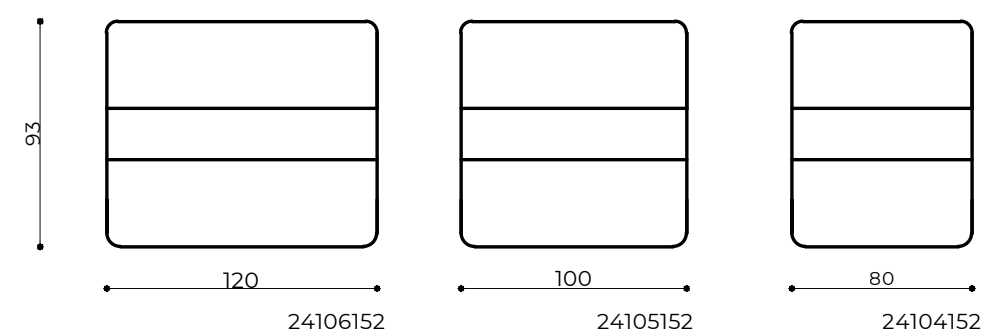

MÓDULOS PUFF