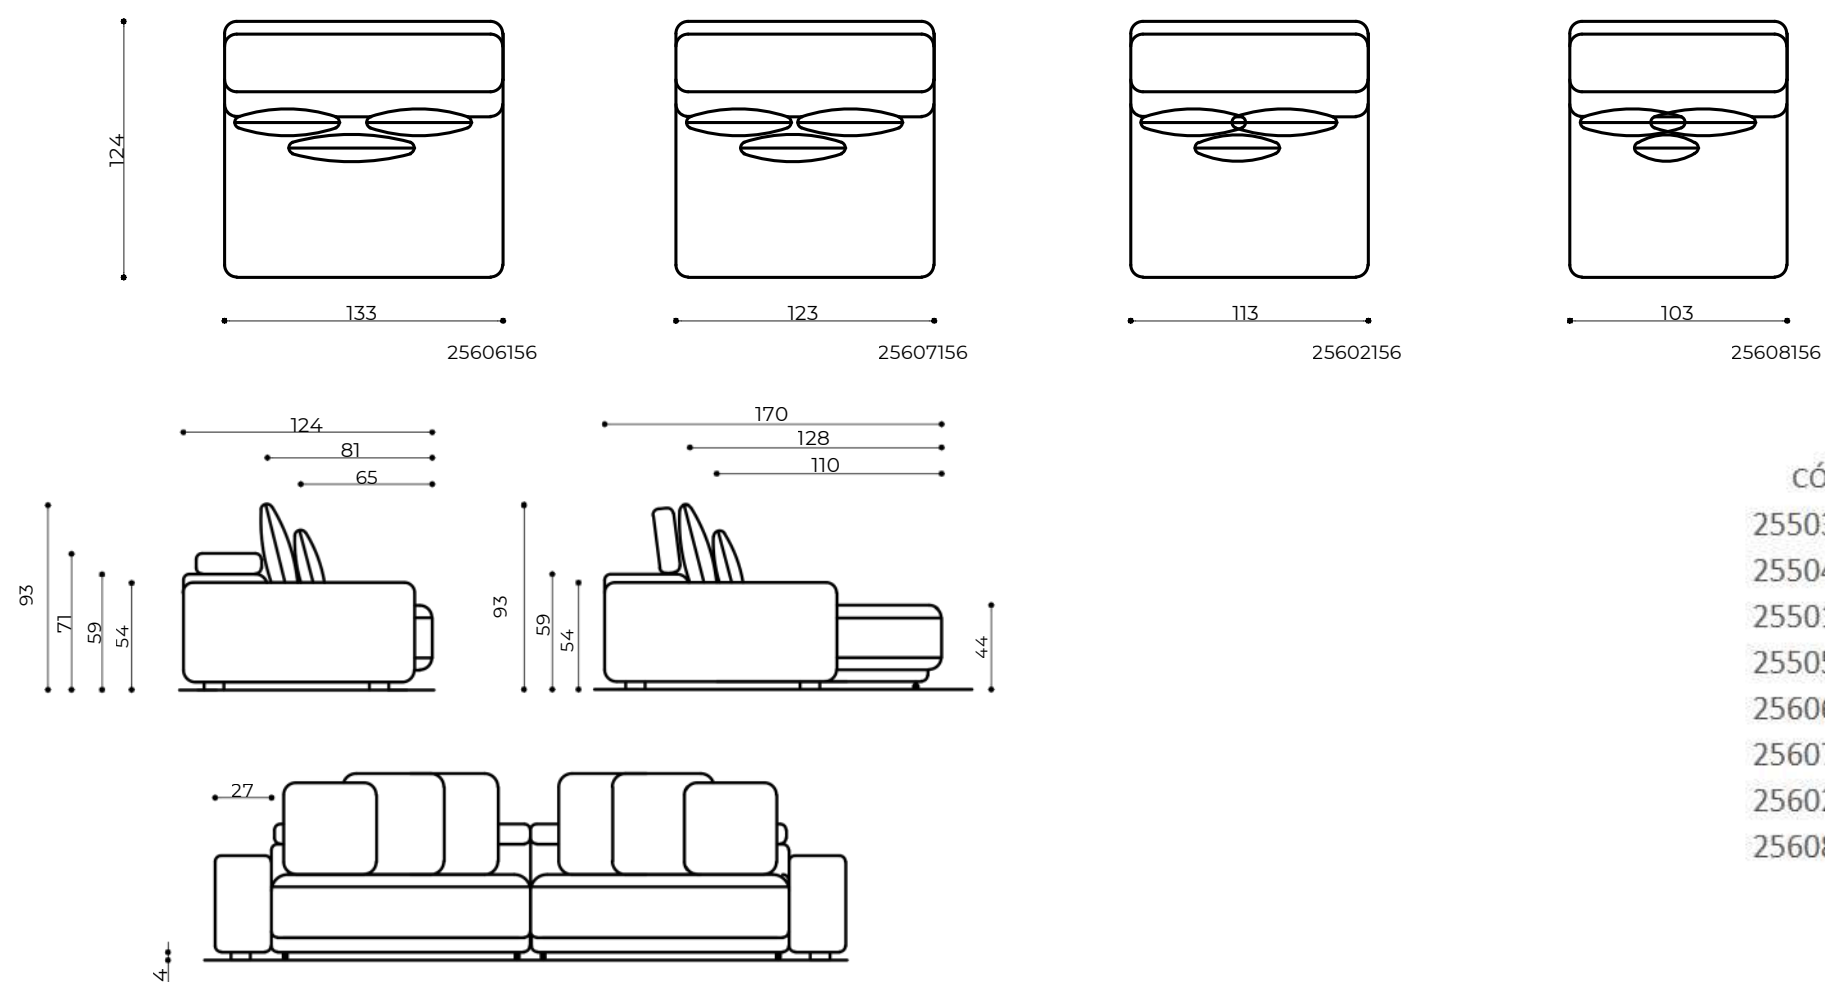

Movimento dos assentos com a opção manual ou automatizado.

MÓDULOS SEM BRAÇO

CÓD	DESCRIÇÃO	A.ENC	A.DEC	L	P	A
25503156	AURORA MOD 160 (ASS 133 BR 27) [ASS 1] [BR 1] [RET 1] [REC 1]	3	N	1,60	1,24	0,93
25504156	AURORA MOD 150 (ASS 123 BR 27) [ASS 1] [BR 1] [RET 1] [REC 1]	3	N	1,50	1,24	0,93
25501156	AURORA MOD 140 (ASS 113 BR 27) [ASS 1] [BR 1] [RET 1] [REC 1]	3	N	1,40	1,24	0,93
25505156	AURORA MOD 130 (ASS 103 BR 27) [ASS 1] [BR 1] [RET 1] [REC 1]	3	N	1,30	1,24	0,93
25606156	AURORA MOD 133 S/ BR [ASS 1] [RET 1] [REC 1]	3	N	1,33	1,24	0,93
25607156	AURORA MOD 123 S/ BR [ASS 1] [RET 1] [REC 1]	3	N	1,23	1,24	0,93
25602156	AURORA MOD 113 S/ BR [ASS 1] [RET 1] [REC 1]	3	N	1,13	1,24	0,93
25608156	AURORA MOD 103 S/ BR [ASS 1] [RET 1] [REC 1]	3	N	1,03	1,24	0,93