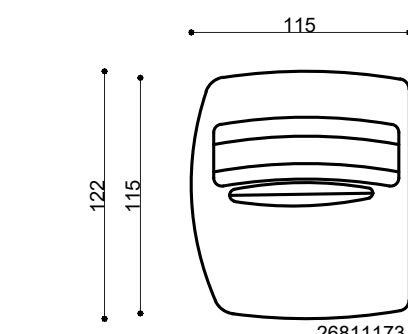

OCEANO

26804173

26810173

26805173

26811173

26806173

26807173

26812173

26808173

26713173

26809173

26801173

26830173

26802173

ABIMAD⁴¹
LANÇAMENTOS

MAISOFA 89