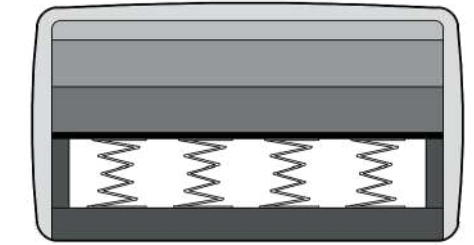

MÓDULOS SEM BRAÇO + MESA

MÓDULOS SEM BRAÇO

MÓDULO CHAISE

MÓDULOS PUFF

HORIZONTE

ENCOSTO - Almofadas soltas em fibra siliconada.
PÉS - Alumínio com pintura epoxi cor chumbo, preto ou laminado em madeira nozes