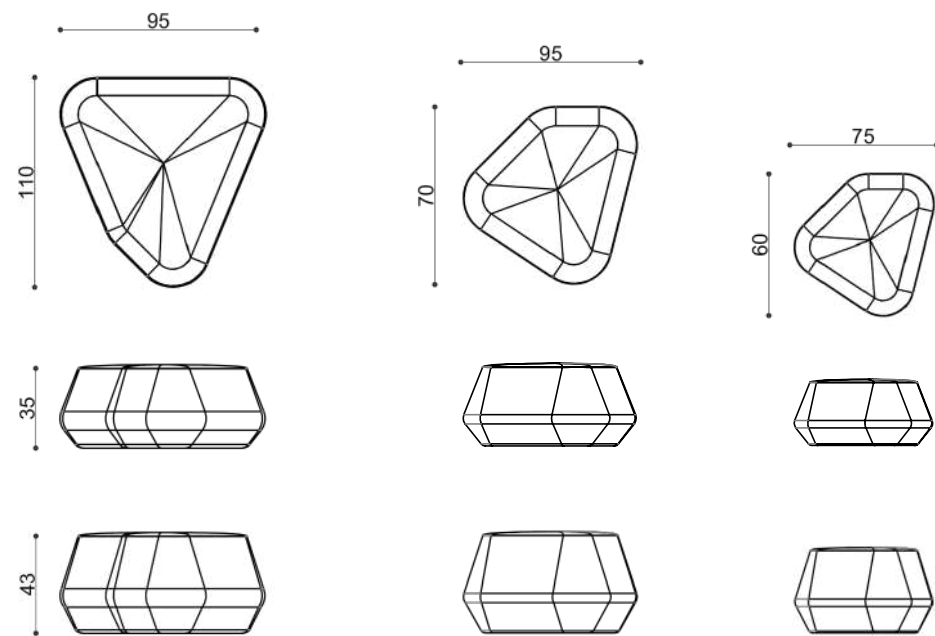

PETIT

Design

EMERSON
BORGES

MAISOFA 114

PETIT

Fibra Acrílica 250
Soft D24 Hipersoft
D33 Soft Percinta
Italiana

PÉS - Deslizantes metálicos com regulagem de altura.

CÓD	DESCRIÇÃO	A.ENC	A.DEC	L	P	A
22101095	PETIT PUFF G [ASS 1]	N	N	1,10	1,10	0,43
22102095	PETIT PUFF M [ASS 1]	N	N	0,95	0,76	0,43
22103095	PETIT PUFF P [ASS 1]	N	N	0,75	0,60	0,43
22104095	PETIT PUFF G [ASS 1]	N	N	1,10	1,10	0,35
23105095	PETIT PUFF M [ASS 1]	N	N	0,95	0,76	0,35
23106095	PETIT PUFF P [ASS 1]	N	N	0,75	0,60	0,35