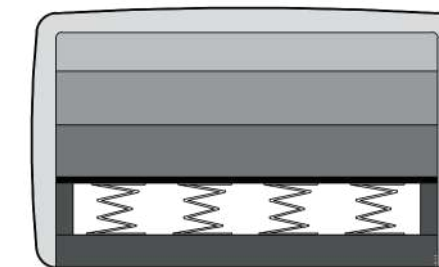

META

Fibra Acrílica 500 Ultra Soft
D24 Hipersoft
D28 SuperSoft RR
D30 Soft
Percinta Italiana
Molas Bonnel

ENCOSTO - Almofadas soltas em fibra siliconada.
PÉS - Revestidos.

CÓD	DESCRIÇÃO	A.ENC	A.DEC	L	P	A
24101155	META POLTRONA 120 [BR 2]	1	2	1,20	0,80	0,75
24107155	META PUFF 100	N	N	1,00	0,60	0,43
24109155	META BANCO 150	N	N	1,50	0,50	0,43
24202155	META 2 LUGARES 200 [BR 2]	1	2	2,00	0,80	0,75
24203155	META 2 LUGARES 220 [BR 2]	2	2	2,20	0,80	0,75
24304155	META 3 LUGARES 240 [BR 2]	2	2	2,40	0,80	0,75
24305155	META 3 LUGARES 260 [BR 2]	2	2	2,60	0,80	0,75
24406155	META 4 LUGARES 280 [BR 2]	2	2	2,80	0,80	0,75