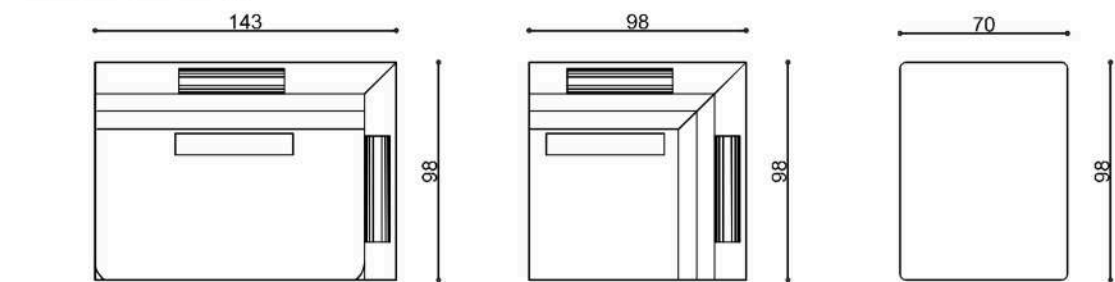

CANTO ESTENDIDO

CANTO RETO

PUFF