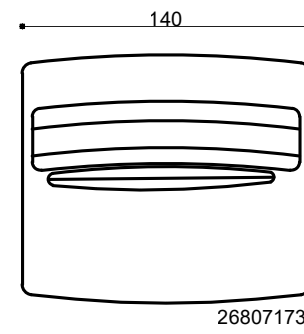

OCEANO

26804173

26810173

26805173

26811173

26806173

26807173

26812173

26808173

26713173

26809173

26801173

26830173

26802173

ABIMAD⁴¹
LANÇAMENTOS

MAISOFA 89