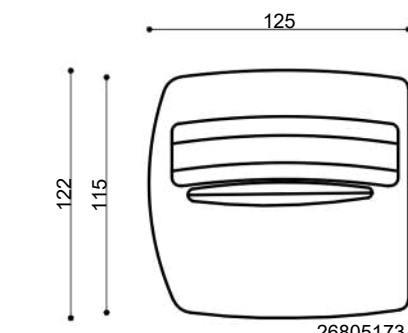

OCEANO

26804173

26810173

26805173

26811173

26806173

26807173

26812173

26808173

26713173

26809173

26801173

26830173

26802173

ABIMAD⁴¹
LANÇAMENTOS

MAISOFA 89