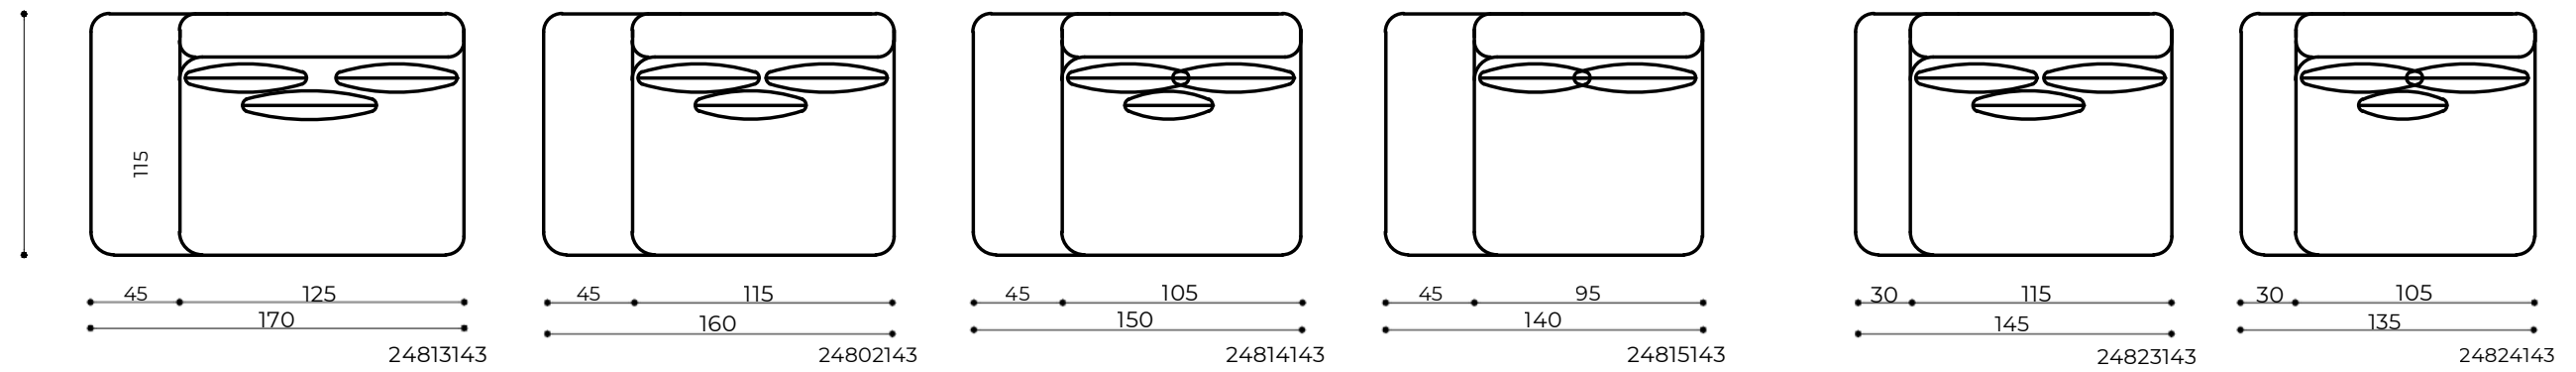

MÓDULOS SEM BRAÇO + MESA