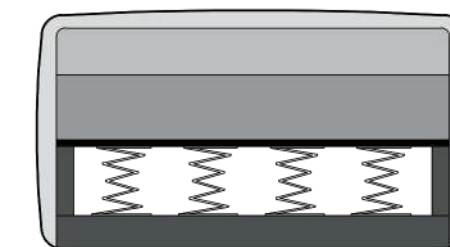

FAT BOY

Fibra Acrílica 250
Soft D28 SuperSoft
RR D30 Soft
Percinta Italiana
Molas Bonnel

ENCOSTO - Fixo D26 soft + Hipersoft + Almofadas soltas Fibra siliconada.

PÉS - Metal com pintura epóxi cor preta.