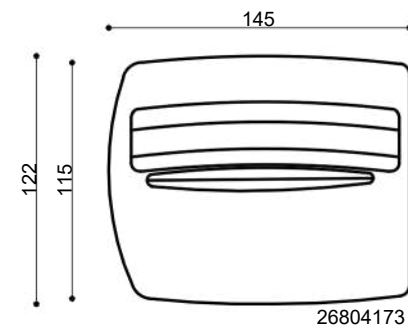

OCEANO

26804173