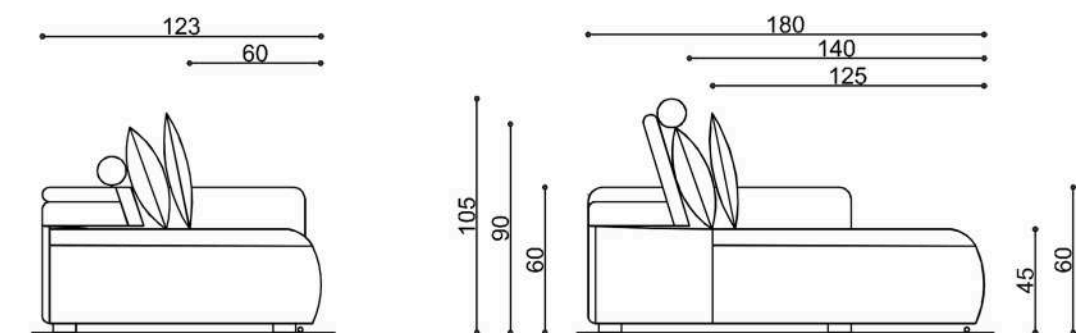

ENCONTRO

ENCOSTO - Almofadas soltas em fibra siliconada.
PÉS - Madeira maciça com pintura cor preta.

Fibra Acrílica 250
Soft D28 SuperSoft
RR D30 Soft Percinta
Italiana Molas Bonnel

Movimento dos assentos com a opção manual ou automatizado.

CÓD	DESCRIÇÃO	A.ENC	A.DEC	L	P	A
21501089	ENCONTRO MOD 145 (ASS 130 BR 15) [ASS 1] [BR 1] [RET 1] [REC 1]	1	1	1,45	1,28	0,98
21502089	ENCONTRO MOD 135 (ASS 120 BR 15) [ASS 1] [BR 1] [RET 1] [REC 1]	1	1	1,35	1,28	0,98
21503089	ENCONTRO MOD 125 (ASS 110 BR 15) [ASS 1] [BR 1] [RET 1] [REC 1]	1	1	1,25	1,28	0,98
21504089	ENCONTRO MOD 115 (ASS 100 BR 15) [ASS 1] [BR 1] [RET 1] [REC 1]	1	1	1,15	1,28	0,98
21505089	ENCONTRO MOD 105 (ASS 90 BR 15) [ASS 1] [BR 1] [RET 1] [REC 1]	1	1	1,05	1,28	0,98
21511089	ENCONTRO MOD 95 (ASS 80 BR 15) [ASS 1] [BR 1] [RET 1] [REC 1]	1	1	0,95	1,28	0,98
21606089	ENCONTRO MOD 130 S/ BR [ASS 1] [RET 1] [REC 1]	1	1	1,30	1,28	0,98
21607089	ENCONTRO MOD 120 S/ BR [ASS 1] [RET 1] [REC 1]	1	1	1,20	1,28	0,98
21608089	ENCONTRO MOD 110 S/ BR [ASS 1] [RET 1] [REC 1]	1	1	1,10	1,28	0,98
21609089	ENCONTRO MOD 100 S/ BR [ASS 1] [RET 1] [REC 1]	1	1	1,00	1,28	0,98
21610089	ENCONTRO MOD 90 S/ BR [ASS 1] [RET 1] [REC 1]	1	1	0,90	1,28	0,98
21612089	ENCONTRO MOD 80 S/ BR [ASS 1] [RET 1] [REC 1]	1	1	0,80	1,28	0,98
21817089	ENCONTRO CANTO FIXO 125 X 125 [ASS 1] [REC 1]	2	1	1,25	1,25	0,98
21818089	ENCONTRO RECAMIER FIXA 140 (ENC 100 TERM 40) [ASS 1] [REC 1]	1	1	1,40	1,25	0,98
21835089	ENCONTRO RECAMIER FIXA 125 (ENC 100 TERM 25) [ASS 1] [REC 1]	1	1	1,25	1,25	0,98
21519089	ENCONTRO MOD 160 (ASS 130 BR 15) [ASS 1] [BR 2] [RET 1] [REC 1]	1	1	1,60	1,28	0,98
21520089	ENCONTRO MOD 150 (ASS 120 BR 15) [ASS 1] [BR 2] [RET 1] [REC 1]	1	1	1,50	1,28	0,98