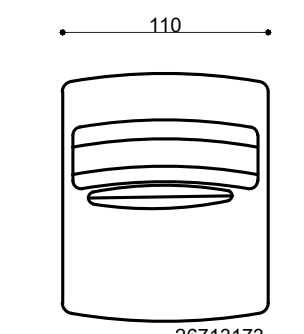

OCEANO

26804173

26810173

26805173

26811173

26806173

26807173

26812173

26808173

26713173

26809173

26801173

26830173

26802173

ABIMAD⁴¹
LANÇAMENTOS

MAISOFA 89