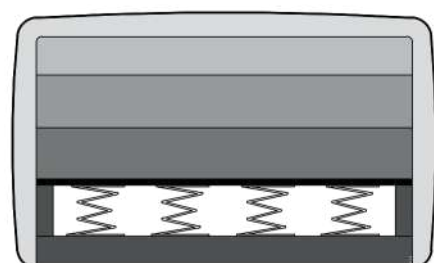

MÓDULOS CHAISE COM BRAÇO

MÓDULOS CHAISE COM BRAÇO LONGO

MÓDULOS CANTO E CANTO ESTENDIDO

CACHOS

CACHOS

ENCOSTO - Fixo D28 Soft + Hipersoft + Fibra UltraSoft 500 + Almofadas soltas em fibra siliconada.

PÉS - Metal com pintura epóxi cor preta.