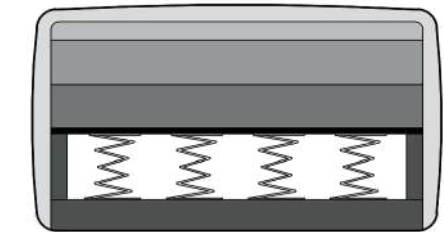

WING

Fibra Acrílica 250 Soft
D24 Hipersoft
D28 SuperSoft RR
D30 Soft
Percinta Italiana Molas
Bonnel

CÓD	DESCRIÇÃO
26101176	WING POLTRONA FIXA
26102176	WING POLTRONA GIRATORIA

L	P	A
1,05	0,92	0,85
1,05	0,92	0,85

ABIMAD 41
LANÇAMENTOS

MAISOFA 137