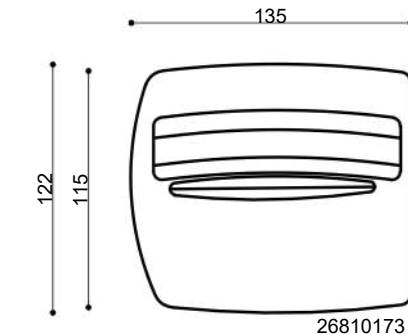

OCEANO

26804173

26810173

26805173

26811173

26806173

26807173

26812173

26808173

26713173

26809173

26801173

26830173

26802173

ABIMAD⁴¹
LANÇAMENTOS

MAISOFA 89