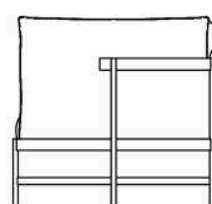

CÓD	DESCRIÇÃO	A.ENC	A.DEC	L	P	A
20307067	FITA 3 LUGARES 224 [ASS 1] [BR 2]	N	N	2,24	0,87	0,75
20302067	FITA 3 LUGARES 214 [ASS 1] [BR 2]	N	N	2,14	0,87	0,75
20103067	FITA POLTRONA	N	N	0,97	0,87	0,75
20104067	FITA PUFF	N	N	0,97	0,50	0,43
20105067	FITA BANCO	N	N	1,64	0,69	0,60