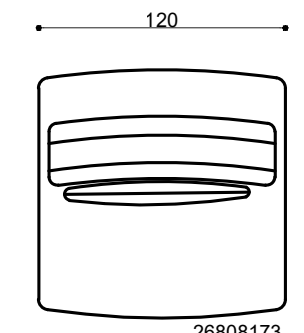

OCEANO

26804173

26810173

26805173

26811173

26806173

26807173

26812173

26808173

26713173

26809173

26801173

26830173

26802173

ABIMAD⁴¹
LANÇAMENTOS

MAISOFA 89