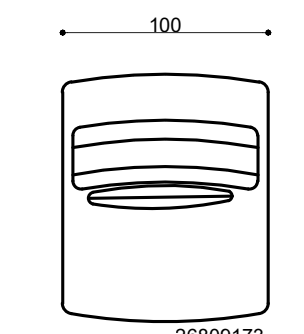

OCEANO

26804173

26810173

26805173

26811173

26806173

26807173

26812173

26808173

26713173

26809173

26801173

26830173

26802173

ABIMAD⁴¹
LANÇAMENTOS

MAISOFA 89