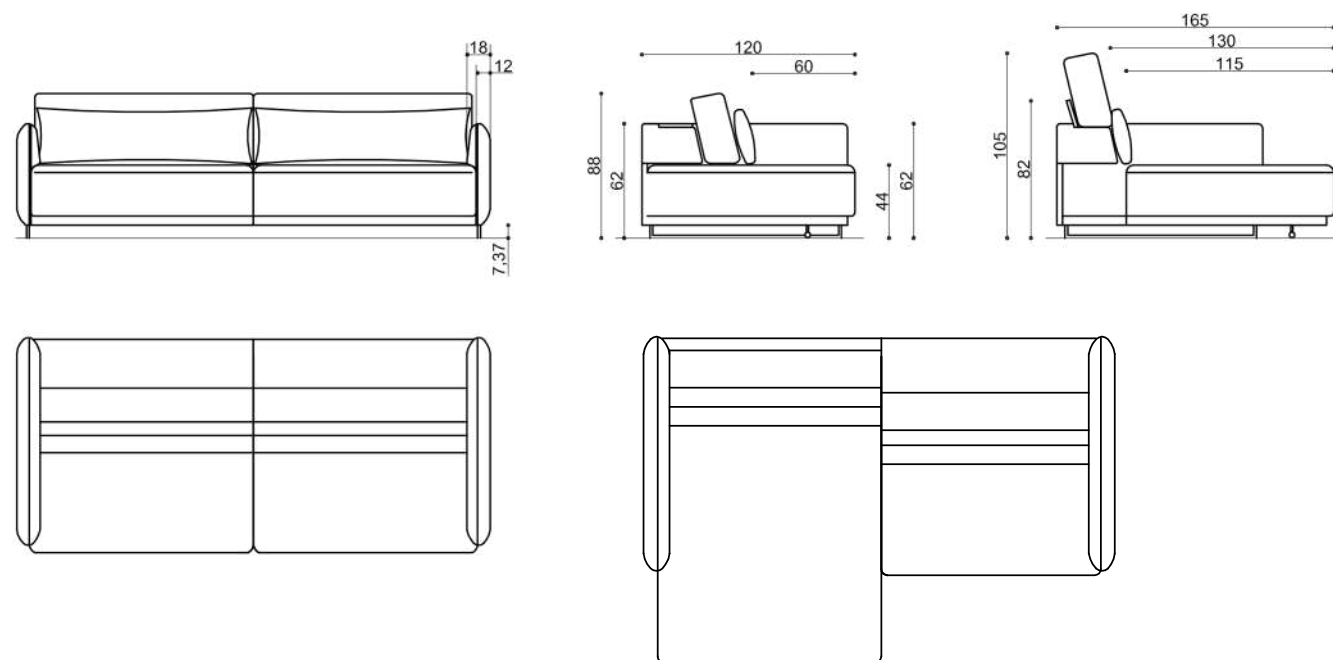

CÓD	DESCRIÇÃO	A.ENC	A.DEC	L	P	A
19501060	SUBLIME MOD 148 (ASS 136 BR 18) [ASS 1] [BR 1] [RET 1] [REC 1]	1	1	1,48	1,21	0,95
19502060	SUBLIME MOD 138 (ASS 126 BR 18) [ASS 1] [BR 1] [RET 1] [REC 1]	1	1	1,38	1,21	0,95
19503060	SUBLIME MOD 128 (ASS 116 BR 18) [ASS 1] [BR 1] [RET 1] [REC 1]	1	1	1,28	1,21	0,95
19504060	SUBLIME MOD 118 (ASS 106 BR 18) [ASS 1] [BR 1] [RET 1] [REC 1]	1	1	1,18	1,21	0,95
19505060	SUBLIME MOD 108 (ASS 96 BR 18) [ASS 1] [BR 1] [RET 1] [REC 1]	1	1	1,08	1,21	0,95
19606060	SUBLIME MOD 136 S/ BR (ASS 136) [ASS 1] [RET 1] [REC 1]	1	1	1,36	1,21	0,95
19607060	SUBLIME MOD 126 S/ BR (ASS 126) [ASS 1] [RET 1] [REC 1]	1	1	1,26	1,21	0,95
19608060	SUBLIME MOD 116 S/ BR (ASS 116) [ASS 1] [RET 1] [REC 1]	1	1	1,16	1,21	0,95
19609060	SUBLIME MOD 106 S/ BR (ASS 106) [ASS 1] [RET 1] [REC 1]	1	1	1,06	1,21	0,95
19610060	SUBLIME MOD 96 S/ BR (ASS 96) [ASS 1] [RET 1] [REC 1]	1	1	0,96	1,21	0,95