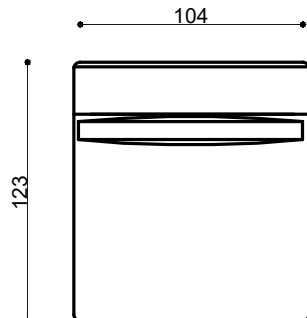

CATENA

MODULOS COM BR 25

26501177

26502177

26503177

26504177

26505177

MODULOS SEM BR

26606177

26607177

26608177

26609177

26601177

CANTO FIXO COM RECLINIO

26111177

MÓDULO RECAMIER FIXA COM RECLINEO

26612177

Fibra Acrílica 500 Ultra Soft
D24 Hipersoft
D28 SuperSoft RR
D30 Soft
Percinta Italiana
Molas Bonnel

CÓD	DESCRIÇÃO	L	P	A
26513177	CATENA MOD 160 (ASS 130 BR 30) [ASS 1] [BR 1] [RET 1] [REC 1]	1,60	1,23	0,88
26514177	CATENA MOD 150 (ASS 120 BR 30) [ASS 1] [BR 1] [RET 1] [REC 1]	1,50	1,23	0,88
26515177	CATENA MOD 140 (ASS 110 BR 30) [ASS 1] [BR 1] [RET 1] [REC 1]	1,40	1,23	0,88
26516177	CATENA MOD 130 (ASS 100 BR 30) [ASS 1] [BR 1] [RET 1] [REC 1]	1,30	1,23	0,88
26517177	CATENA MOD 120 (ASS 90 BR 30) [ASS 1] [BR 1] [RET 1] [REC 1]	1,20	1,23	0,88
26501177	CATENA MOD 155 (ASS 130 BR 25) [ASS 1] [BR 1] [RET 1] [REC 1]	1,55	1,23	0,88
26502177	CATENA MOD 145 (ASS 120 BR 25) [ASS 1] [BR 1] [RET 1] [REC 1]	1,45	1,23	0,88
26503177	CATENA MOD 135 (ASS 110 BR 25) [ASS 1] [BR 1] [RET 1] [REC 1]	1,35	1,23	0,88
26504177	CATENA MOD 125 (ASS 100 BR 25) [ASS 1] [BR 1] [RET 1] [REC 1]	1,25	1,23	0,88
26505177	CATENA MOD 115 (ASS 90 BR 25) [ASS 1] [BR 1] [RET 1] [REC 1]	1,15	1,23	0,88
26606177	CATENA MOD 130 S/ BR [ASS 1] [RET 1] [REC 1]	1,30	1,23	0,88
26607177	CATENA MOD 120 S/ BR [ASS 1] [RET 1] [REC 1]	1,20	1,23	0,88
26608177	CATENA MOD 110 S/ BR [ASS 1] [RET 1] [REC 1]	1,10	1,23	0,88
26609177	CATENA MOD 100 S/ BR [ASS 1] [RET 1] [REC 1]	1,00	1,23	0,88
26610177	CATENA MOD 90 S/ BR [ASS 1] [RET 1] [REC 1]	0,90	1,23	0,88
26111177	CATENA MOD CANTO	1,23	1,23	0,88
26612177	CATENA RECAMIER 150	1,50	1,23	0,88

ABIMAD⁴¹
LANÇAMENTOS

MAISOFA 35