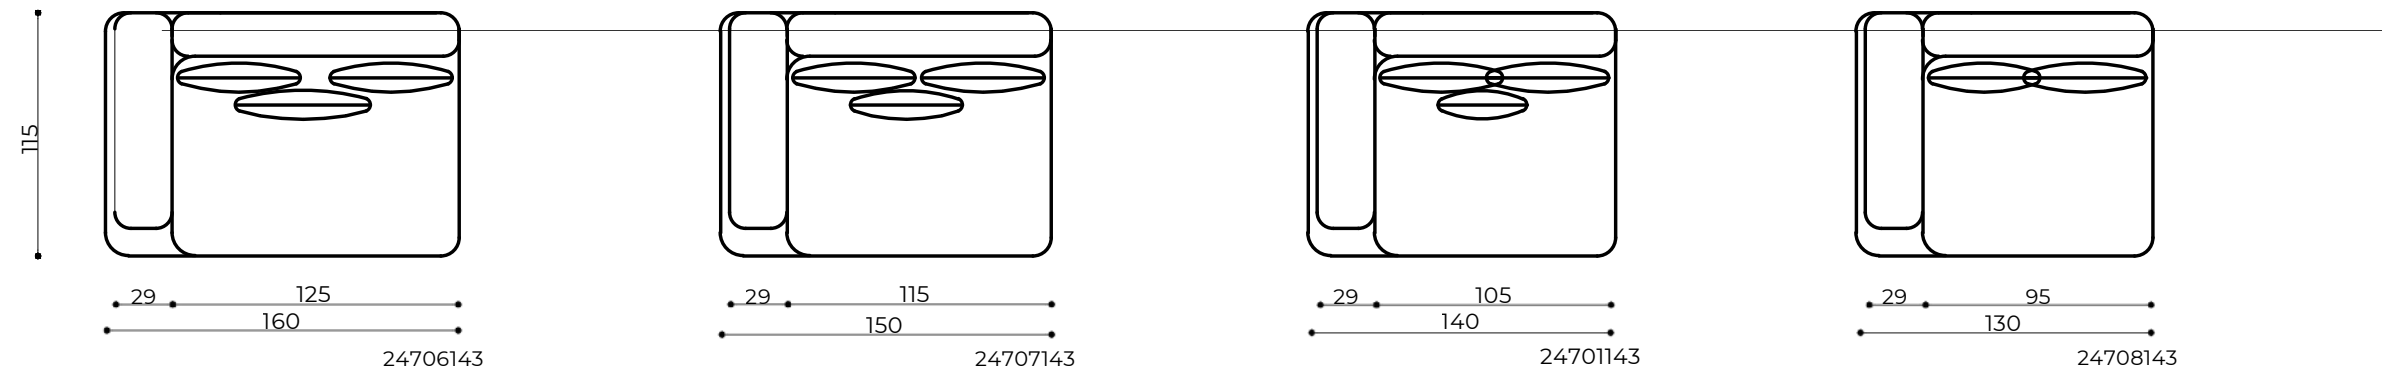

ÂMAGO

MÓDULOS COM 1 BRAÇO