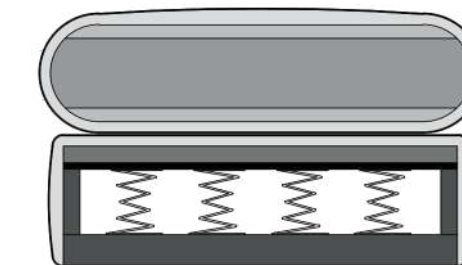

PROSA

Fibra Acrílica 250 Soft
D24 Hipersoft
D28 SuperSoft RR
D30 Soft
Percinta Italiana
Molas Bonnel

ENCOSTO - Almofadas soltas em fibra siliconada.
PÉS - Metal com pintura epóxi cor preta.

CÓD	DESCRIÇÃO	A.ENC	A.DEC	L	P	A
23201117	PROSA 2 LUGARES 176 INTEIRO [ASS 1] [BR 2]	2	N	1,76	1,00	0,94
23302117	PROSA 3 LUGARES 216 INTEIRO [ASS 2] [BR 2]	2	N	2,16	1,00	0,94
23403117	PROSA 4 LUGARES 256 INTEIRO [ASS 2] [BR 2]	2	N	2,56	1,00	0,94
23404117	PROSA 4 LUGARES 256 INTEIRO [ASS 3] [BR 2]	3	N	2,56	1,00	0,94
23205117	PROSA 2 LUGARES 168 INTEIRO [ASS 1] [BR 1]	2	N	1,68	1,00	0,94
23306117	PROSA 3 LUGARES 208 INTEIRO [ASS 2] [BR 1]	2	N	2,08	1,00	0,94
23707117	PROSA MOD 108 (ASS 100 BR 8) [ASS 1] [BR 1]	1	N	1,08	1,00	0,94
23708117	PROSA MOD 128 (ASS 120 BR 8) [ASS 1] [BR 1]	1	N	1,28	1,00	0,94
23723117	PROSA MOD 138 (ASS 130 BR 8) [ASS 1] [BR 1]			1,38	1,00	0,94
23709117	PROSA MOD 148 (ASS 140 BR 8) [ASS 1] [BR 1]	1	N	1,48	1,00	0,94
23810117	PROSA MOD 100 S/ BR [ASS 1]	1	N	1,00	1,00	0,94
23811117	PROSA MOD 120 S/ BR [ASS 1]	1	N	1,20	1,00	0,94
23812117	PROSA MOD 140 S/ BR [ASS 1]	1	N	1,40	1,00	0,94
23113117	PROSA MOD CANTO 100 X 100 [ASS 1]	2	N	1,00	1,00	0,94
23114117	PROSA MOD CANTO ESTENDIDO 100 X 130 [ASS 1]	2	N	1,00	1,30	0,94
23715117	PROSA CHAISE 108 (ASS 100 BR 8) [ASS 1] [BR 1]	1	N	1,08	1,60	0,94
23716117	PROSA CHAISE 128 (ASS 120 BR 8) [ASS 1] [BR 1]	1	N	1,28	1,60	0,94
23117117	PROSA PUFF	N	N	1,00	1,00	0,45
23118117	PROSA PUFF	N	N	1,00	0,60	0,45