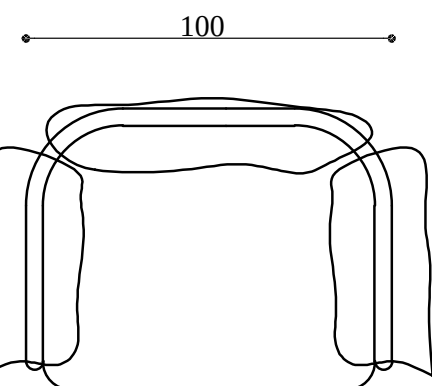

META

Fibra Acrílica 500 Ultra Soft
D24 Hipersoft
D28 SuperSoft RR
D30 Soft
Percinta Italiana
Molas Bonnel

ENCOSTO - Almofadas soltas em fibra siliconada.
PÉS - Revestidos.

CÓD	DESCRIÇÃO	A.ENC	A.DEC	L	P	A
24101155	META POLTRONA 120 [BR 2]	1	2	1,20	0,80	0,75
24107155	META PUFF 100	N	N	1,00	0,60	0,43
24109155	META BANCO 150	N	N	1,50	0,50	0,43
24202155	META 2 LUGARES 200 [BR 2]	1	2	2,00	0,80	0,75
24203155	META 2 LUGARES 220 [BR 2]	2	2	2,20	0,80	0,75
24304155	META 3 LUGARES 240 [BR 2]	2	2	2,40	0,80	0,75
24305155	META 3 LUGARES 260 [BR 2]	2	2	2,60	0,80	0,75
24406155	META 4 LUGARES 280 [BR 2]	2	2	2,80	0,80	0,75