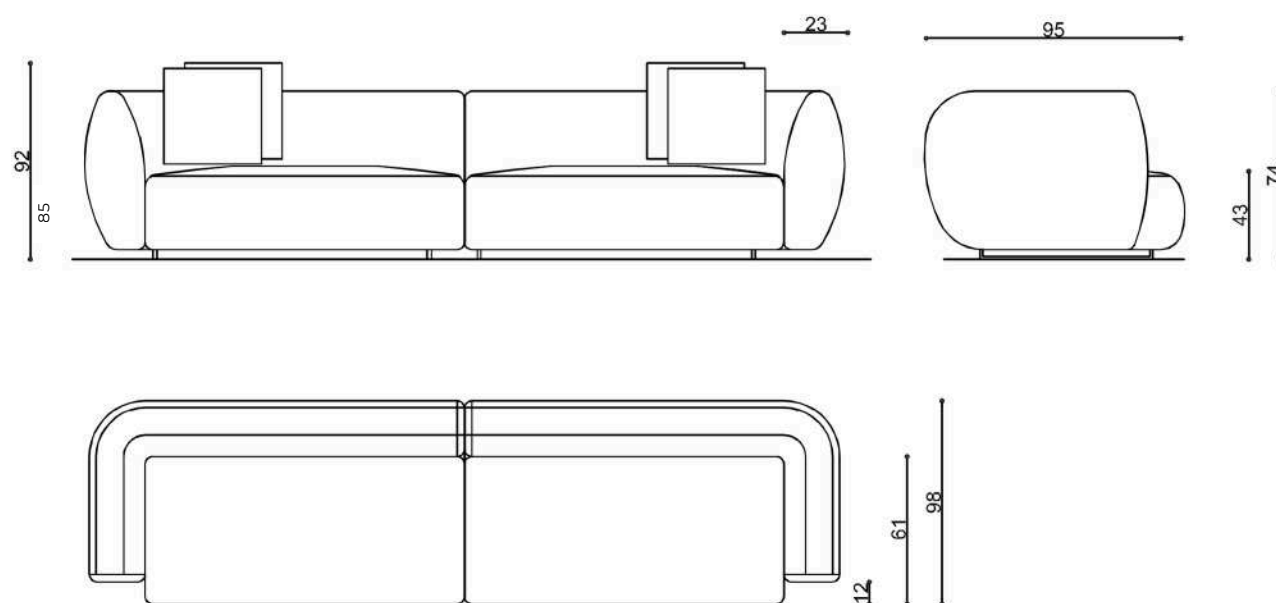

CÓD	DESCRIÇÃO	A.EN C	A.DE C	L	P	A
21412086	FAT BOY 3 LUGARES 200 2BR [ASS 1] [BR 2]	N	3	2,00	0,95	0,85
21311086	FAT BOY 3 LUGARES 240 2BR [ASS 1] [BR 2]	N	3	2,40	0,95	0,85
21410086	FAT BOY 4 LUGARES 270 2BR [ASS 1] [BR 2]	N	4	2,70	0,95	0,85
21701086	FAT BOY MOD 153 1BR (ASS 130 BR 23) [ASS 1] [BR 1]	N	2	1,53	0,95	0,85
21714086	FAT BOY MOD 133 1BR (ASS 110 BR 23) [ASS 1] [BR 1]	N	2	1,33	0,95	0,85
21708086	FAT BOY MOD 123 1BR (ASS 100 BR 23) [ASS 1] [BR 1]	N	2	1,23	0,95	0,85
21818086	FAT BOY MOD RECAMIER 130 S/ BR (ASS 130 TERM 30) [ASS 1]	N	2	1,30	0,95	0,85
21702086	FAT BOY MOD 130 S/ BR (ASS 130) [ASS 1]	N	2	1,30	0,95	0,85
21709086	FAT BOY MOD 100 S/ BR (ASS 100) [ASS 1]	N	2	1,00	0,95	0,85
21717086	FAT BOY MOD 70 S/ BR (ASS 70) [ASS 1]	N	2	0,70	0,95	0,85
21113086	FAT BOY MOD CANTO [ASS 1]	N	2	0,95	0,95	0,85
21705086	FAT BOY MOD 180 CHAISE (ASS 157 BR 23) [ASS 1] [BR 1]	N	3	1,80	0,95	0,85
21106086	FAT BOY MOD PUFF [ASS 1]	N	N	0,95	0,95	0,43
21107086	FAT BOY MOD PUFF [ASS 1]	N	N	0,70	0,95	0,43
21116086	FAT BOY MOD PUFF [ASS 1]	N	N	0,70	1,30	0,43