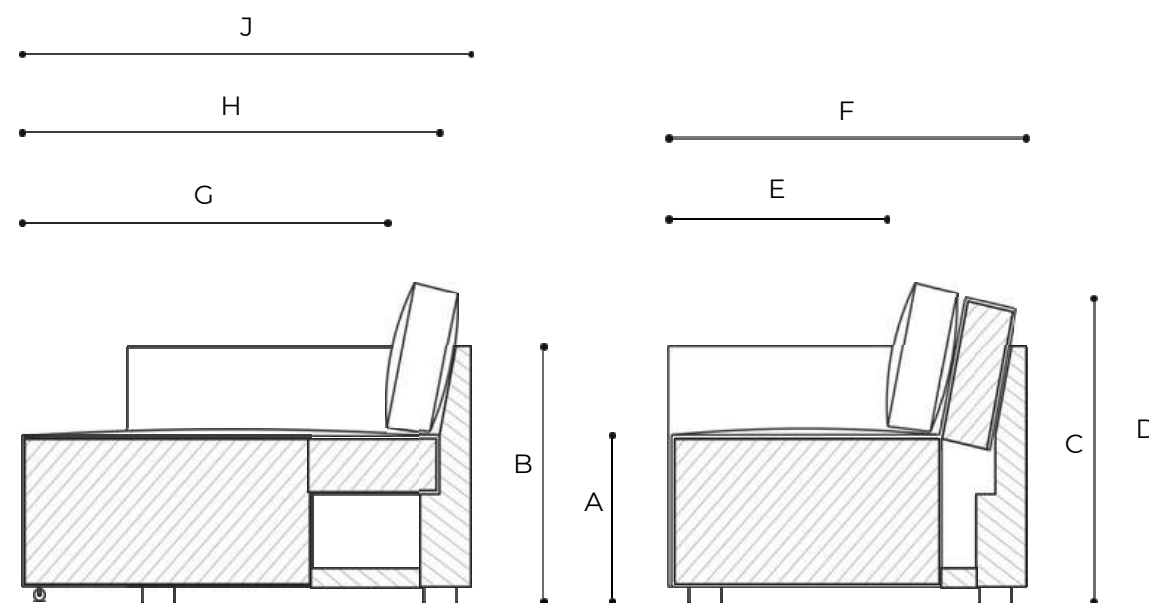

Composição dos produtos

Ao fabricar o seu estofado, utilizamos matérias-primas selecionadas e tecnologias avançadas, a fim de garantir a excelência do produto final.

-Estruturas em Madeira Eucalyptus Grandis:

Utilizamos madeira de reflorestamento ecologicamente correto, beneficiada, seca e com tratamento natural contra mofo, bolor e cupins. Além disso, empregamos cola e grampos galvanizados nas junções para garantir firmeza e durabilidade.

- Assentos e Encostos com Percintas Elásticas Italianas:

Aplicamos percintas elásticas italianas fixadas mecanicamente por maquinário de última geração para proporcionar conforto e maior durabilidade, e em alguns estofados possuímos molas bonnel. A aplicação de percinta e molas garante excelente sustentação e resistência, evitando ruídos durante o uso.

-Espumas com Densidades Variadas:

Com foco no conforto e na ergonomia, nossos produtos contam com diversos tipos de espumas em diferentes densidades, produzidas em processos modernos e com alta tecnologia, sempre seguindo as normas do INMETRO.

Guia de medidas técnicas

A- Altura do Assento
B- Altura do Braço
C- Altura do Encosto

D- Altura Total com Almofada
E- Profundidade de Assento
F- Profundidade Total

G- Profundidade de Assento Aberto
H- Profundidade de Assento Aberto sem Almofada
J- Profundidade Total Aberto

K- Largura do Braço
L- Altura do pé