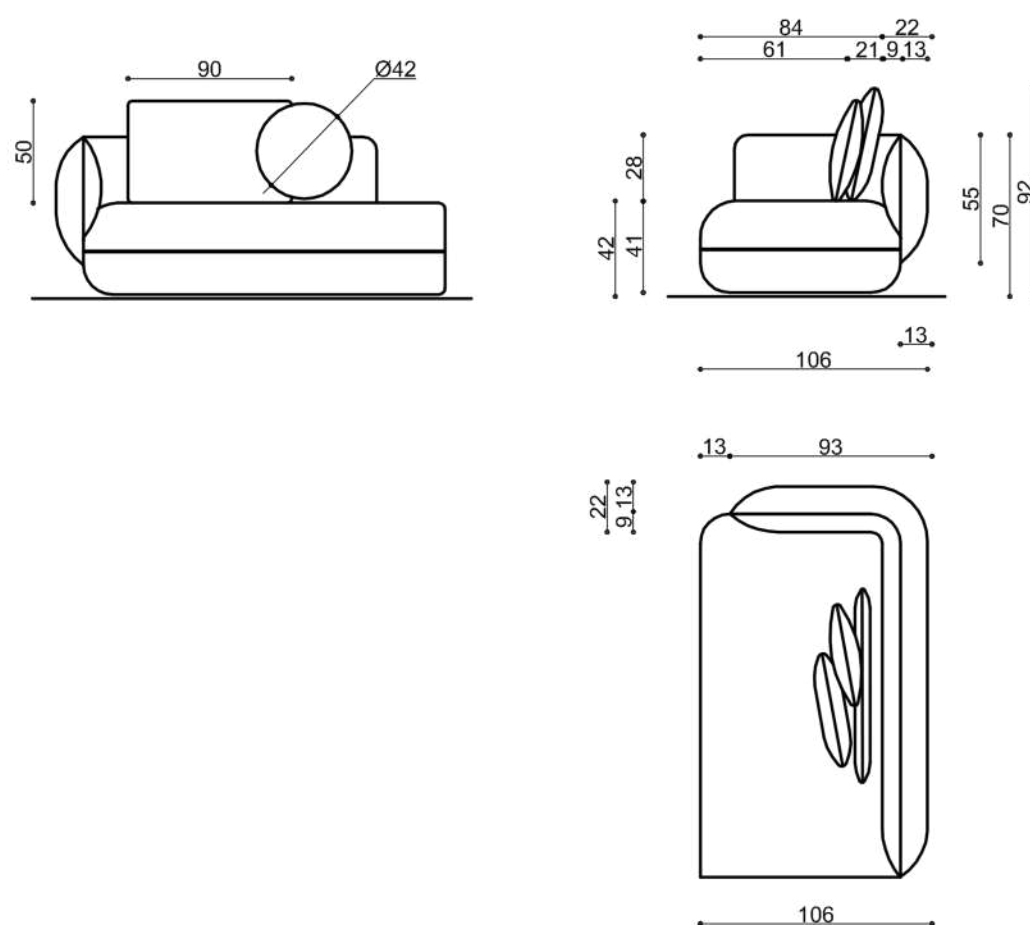

ÓPERA

SUGESTÕES DE MONTAGEM

ÓPERA

ENCOSTO - Fixo D26 Soft + Hipersoft + Almofadas soltas em fibra siliconada.

PÉS - Deslizantes metálicos com regulagem de altura.

Fibra Acrílica 250 Soft
D24 Hipersoft
D28 SuperSoft RR
D30 Soft
Percinta Italiana Molas
Bonnel