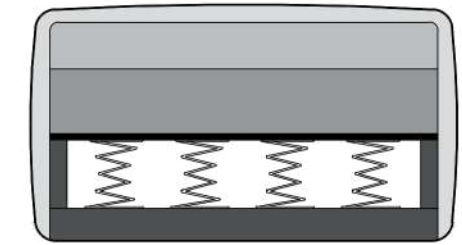

SUBLIME

Fibra Acrílica 250
Soft D28 SuperSoft
RR D30 Soft
Percinta Italiana
Molas Bonnel

ENCOSTO - Almofadas de encosto em D26 Soft + Hipersoft e
Almofadas de rim em fibra siliconada.
PÉS - Metal com pintura epóxi cor preta.