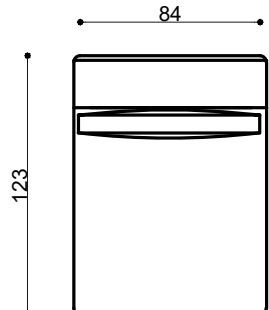

CATENA

MODULOS COM BR 25

26501177

26502177

26503177

26504177

26505177

MODULOS SEM BR

26606177

26607177

26608177

26609177

26601177

CANTO FIXO COM RECLINIO

26111177

MÓDULO RECAMIER FIXA COM RECLINEO

26612177

Fibra Acrílica 500 Ultra Soft
D24 Hipersoft
D28 SuperSoft RR
D30 Soft
Percinta Italiana
Molas Bonnel

CÓD	DESCRIÇÃO	L	P	A
26513177	CATENA MOD 160 (ASS 130 BR 30) [ASS 1] [BR 1] [RET 1] [REC 1]	1,60	1,23	0,88
26514177	CATENA MOD 150 (ASS 120 BR 30) [ASS 1] [BR 1] [RET 1] [REC 1]	1,50	1,23	0,88
26515177	CATENA MOD 140 (ASS 110 BR 30) [ASS 1] [BR 1] [RET 1] [REC 1]	1,40	1,23	0,88
26516177	CATENA MOD 130 (ASS 100 BR 30) [ASS 1] [BR 1] [RET 1] [REC 1]	1,30	1,23	0,88
26517177	CATENA MOD 120 (ASS 90 BR 30) [ASS 1] [BR 1] [RET 1] [REC 1]	1,20	1,23	0,88
26501177	CATENA MOD 155 (ASS 130 BR 25) [ASS 1] [BR 1] [RET 1] [REC 1]	1,55	1,23	0,88
26502177	CATENA MOD 145 (ASS 120 BR 25) [ASS 1] [BR 1] [RET 1] [REC 1]	1,45	1,23	0,88
26503177	CATENA MOD 135 (ASS 110 BR 25) [ASS 1] [BR 1] [RET 1] [REC 1]	1,35	1,23	0,88
26504177	CATENA MOD 125 (ASS 100 BR 25) [ASS 1] [BR 1] [RET 1] [REC 1]	1,25	1,23	0,88
26505177	CATENA MOD 115 (ASS 90 BR 25) [ASS 1] [BR 1] [RET 1] [REC 1]	1,15	1,23	0,88
26606177	CATENA MOD 130 S/ BR [ASS 1] [RET 1] [REC 1]	1,30	1,23	0,88
26607177	CATENA MOD 120 S/ BR [ASS 1] [RET 1] [REC 1]	1,20	1,23	0,88
26608177	CATENA MOD 110 S/ BR [ASS 1] [RET 1] [REC 1]	1,10	1,23	0,88
26609177	CATENA MOD 100 S/ BR [ASS 1] [RET 1] [REC 1]	1,00	1,23	0,88
26610177	CATENA MOD 90 S/ BR [ASS 1] [RET 1] [REC 1]	0,90	1,23	0,88
26111177	CATENA MOD CANTO	1,23	1,23	0,88
26612177	CATENA RECAMIER 150	1,50	1,23	0,88

ABIMAD⁴¹
LANÇAMENTOS

MAISOFA 35