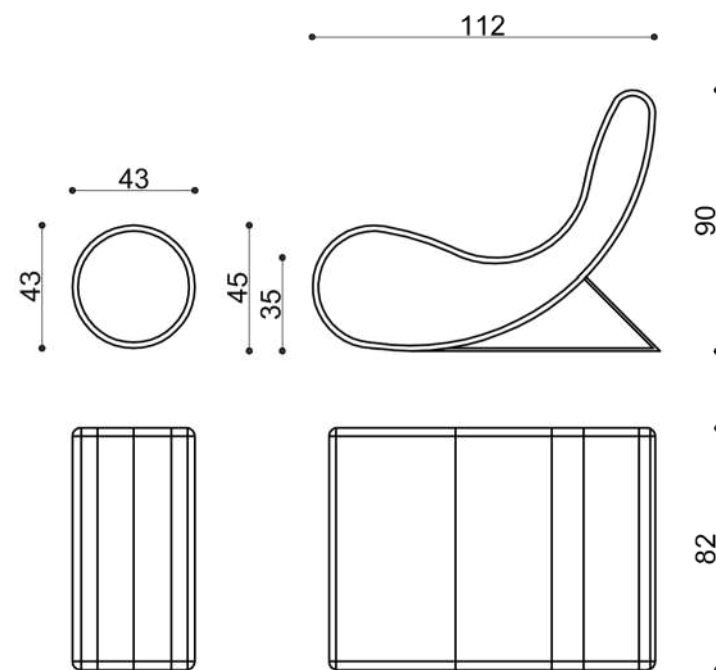

PUNTO E VIRGOLA

Design

EMERSON
BORGES

MAISOFA 111

PUNTO E VIRGOLA

Fibra Acrílica 250
Soft D24 Hipersoft
D30 Soft
Percinta Italiana

PÉS - Metal com pintura epóxi cor preta

CÓD	DESCRIÇÃO	A.ENC	A.DEC	L	P	A
23101110	POLTRONA VIRGOLA	N	N	0,82	1,12	0,90
23102110	PUFF PUNTO	N	N	0,82	0,43	0,43
23103110	CONJUNTO PUNTO E VIRGOLA	N	N	0,82	1,55	0,90