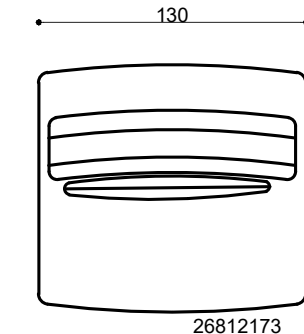

OCEANO

26804173

26810173

26805173

26811173

26806173

26807173

26812173

26808173

26713173

26809173

26801173

26830173

26802173

ABIMAD⁴¹
LANÇAMENTOS

MAISOFA 89