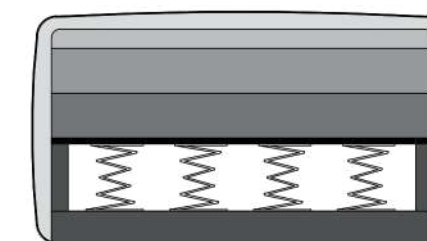

ÓPERA

SUGESTÕES DE MONTAGEM

ÓPERA

ENCOSTO - Fixo D26 Soft + Hipersoft + Almofadas soltas em fibra siliconada.

PÉS - Deslizantes metálicos com regulagem de altura.

Fibra Acrílica 250 Soft
D24 Hipersoft
D28 SuperSoft RR
D30 Soft
Percinta Italiana Molas
Bonnel