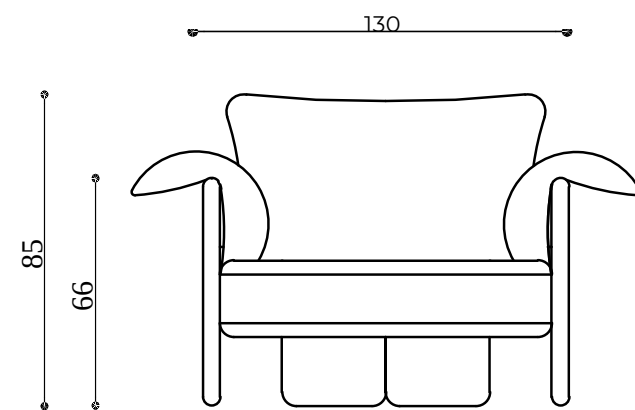

META

Fibra Acrílica 500 Ultra Soft
D24 Hipersoft
D28 SuperSoft RR
D30 Soft
Percinta Italiana
Molas Bonnel

ENCOSTO - Almofadas soltas em fibra siliconada.
PÉS - Revestidos.

CÓD	DESCRIÇÃO	A.ENC	A.DEC	L	P	A
24101155	META POLTRONA 120 [BR 2]	1	2	1,20	0,80	0,75
24107155	META PUFF 100	N	N	1,00	0,60	0,43
24109155	META BANCO 150	N	N	1,50	0,50	0,43
24202155	META 2 LUGARES 200 [BR 2]	1	2	2,00	0,80	0,75
24203155	META 2 LUGARES 220 [BR 2]	2	2	2,20	0,80	0,75
24304155	META 3 LUGARES 240 [BR 2]	2	2	2,40	0,80	0,75
24305155	META 3 LUGARES 260 [BR 2]	2	2	2,60	0,80	0,75
24406155	META 4 LUGARES 280 [BR 2]	2	2	2,80	0,80	0,75