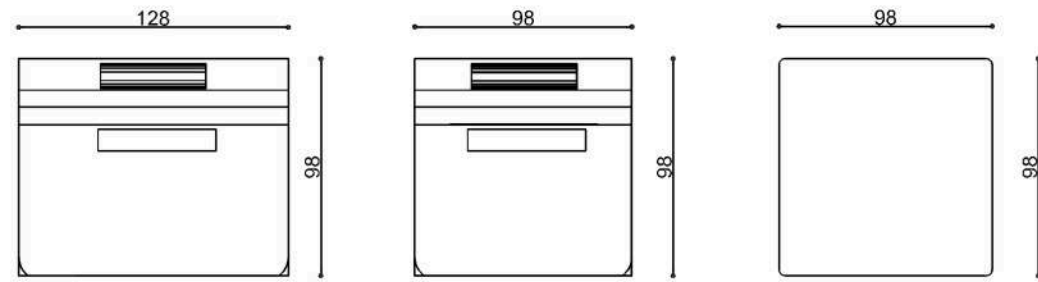

PUFF

MÓDULO SEM BRAÇO