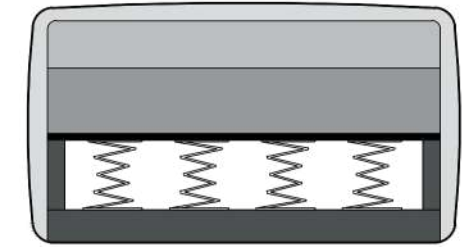

POESIA

Fibra Acrílica 250
Soft D28 SuperSoft
RR D30 Soft
Percinta Italiana
Molas Bonnel