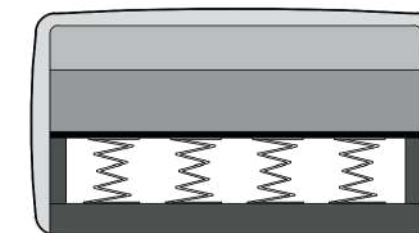

COZY

MAISOFA 44

COZY

MÓDULOS SEM BRAÇO

MÓDULOS PUFF

MÓDULOS PUFF CILINDRICO

SUGESTÕES DE MONTAGEM

ENCOSTO - Fixo D23 Soft + Hipersoft.
PÉS - Deslizante metálico com regulagem de altura.