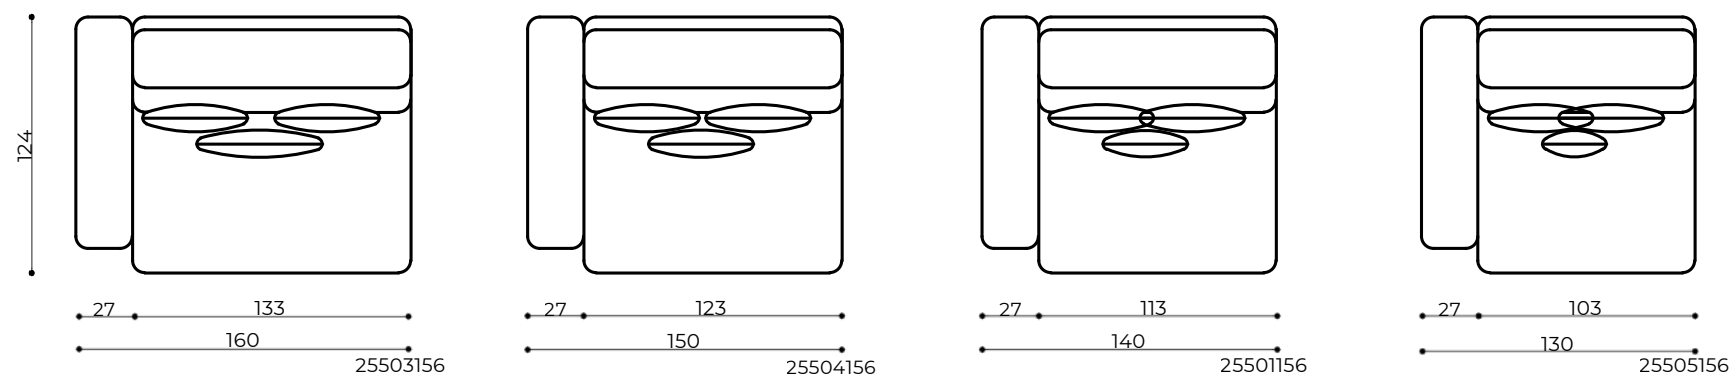

AURORA

Fibra Acrílica 250 Soft
D24 Hipersoft
D28 SuperSoft RR
D30 Soft
Percinta Italiana Molas
Bonnel

MÓDULOS COM BRAÇO

ENCOSTO - Almofadas soltas em fibra siliconada.
PÉS - Madeira maciça com pintura cor preta.

Movimento dos assentos com a opção manual ou automatizado.