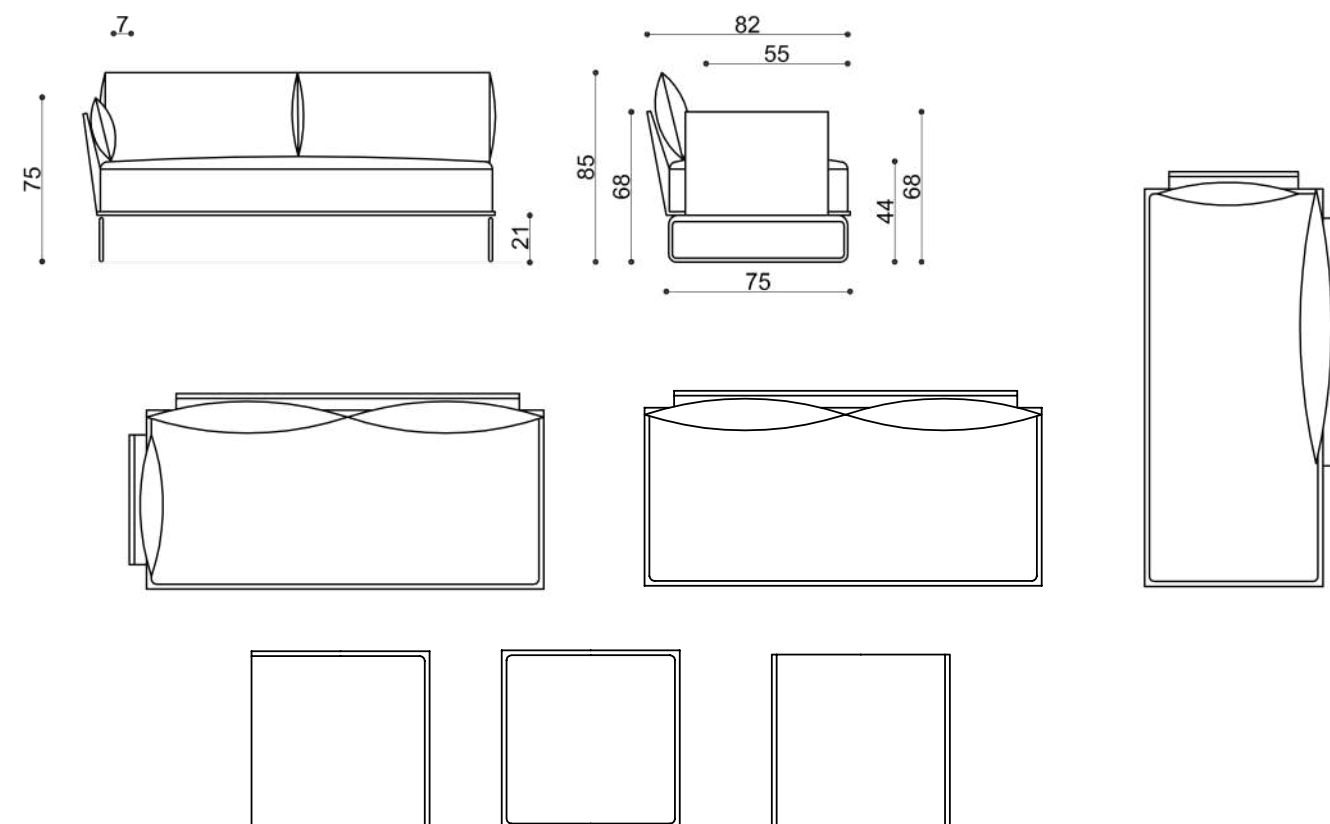

MARGOT

ZANOCCHI E STARCK

MARGOT

Fibra Acrílica 250
Soft D24 Hipersoft
D33 Soft Percinta
Italiana

ENCOSTO - Almofadas soltas D26 HiperSoft.

PÉS - Metal com pintura epóxi cor preta.

CÓD	DESCRIÇÃO	A.ENC	A.DEC	L	P	A
20715068	MARGOT 2 LUGARES 155 [ASS 1] [BR 1]	2	1	1,55	0,82	0,85
20701068	MARGOT 2 LUGARES 170 [ASS 1] [BR 1]	2	1	1,70	0,82	0,85
20718068	MARGOT 2 LUGARES 180 [ASS 1] [BR 1]	2	1	1,80	0,82	0,85
20802068	MARGOT 2 LUGARES S/ BR 163 [ASS 1]	2	N	1,63	0,82	0,85
20711068	MARGOT CHAISE 155 [ASS 1] [BR 1]	1	1	0,82	1,55	0,85
20703068	MARGOT CHAISE 170 [ASS 1] [BR 1]	1	1	0,82	1,70	0,85
20704068	MARGOT POLTRONA [ASS 1] [BR 1]	1	1	0,97	0,82	0,85
20805068	MARGOT POLTRONA S/ BR [ASS 1]	1	N	0,90	0,82	0,85
20716068	MARGOT 3 LUGARES 207 [ASS 1] [BR 1]	2	2	2,07	0,82	0,85
20317068	MARGOT 3 LUGARES 214 [ASS 1] [BR 2]	2	2	2,14	0,82	0,85
20723068	MARGOT 3 LUGARES 207 (ASS 200 BR 7 TERM 43) [ASS 1] [BR 1]	2	2	2,07	0,82	0,85
20725068	MARGOT 2 LUGARES 162 [ASS 1] [BR 2]	2	2	1,62	0,82	0,85
20826068	MARGOT 3 LUGARES 200 S/ BR [ASS 1]	2	2	2,00	0,82	0,85
20106068	MARGOT PUFF CENTRAL	N	N	0,75	0,75	0,44
20107068	MARGOT PUFF CANTO	N	N	0,75	0,75	0,44
20108068	MARGOT PUFF MIOLO	N	N	0,75	0,75	0,44
20110068	MARGOT CANTO COM ENCOSTO	N	N	0,82	0,82	0,85
20113068	MARGOT MESA	N	N	0,60	0,75	0,25
20109068	MARGOT MESA	N	N	0,75	0,75	0,25
20722068	MARGOT CANTO ESTENDIDO 170 [ASS 1] [BR 1]	3	N	0,82	1,70	0,85