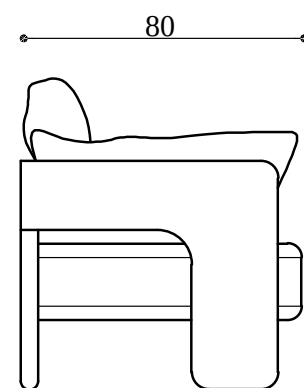

META

Fibra Acrílica 500 Ultra Soft
D24 Hipersoft
D28 SuperSoft RR
D30 Soft
Percinta Italiana
Molas Bonnel

ENCOSTO - Almofadas soltas em fibra siliconada.
PÉS - Revestidos.

CÓD	DESCRIÇÃO	A.ENC	A.DEC	L	P	A
24101155	META POLTRONA 120 [BR 2]	1	2	1,20	0,80	0,75
24107155	META PUFF 100	N	N	1,00	0,60	0,43
24109155	META BANCO 150	N	N	1,50	0,50	0,43
24202155	META 2 LUGARES 200 [BR 2]	1	2	2,00	0,80	0,75
24203155	META 2 LUGARES 220 [BR 2]	2	2	2,20	0,80	0,75
24304155	META 3 LUGARES 240 [BR 2]	2	2	2,40	0,80	0,75
24305155	META 3 LUGARES 260 [BR 2]	2	2	2,60	0,80	0,75
24406155	META 4 LUGARES 280 [BR 2]	2	2	2,80	0,80	0,75