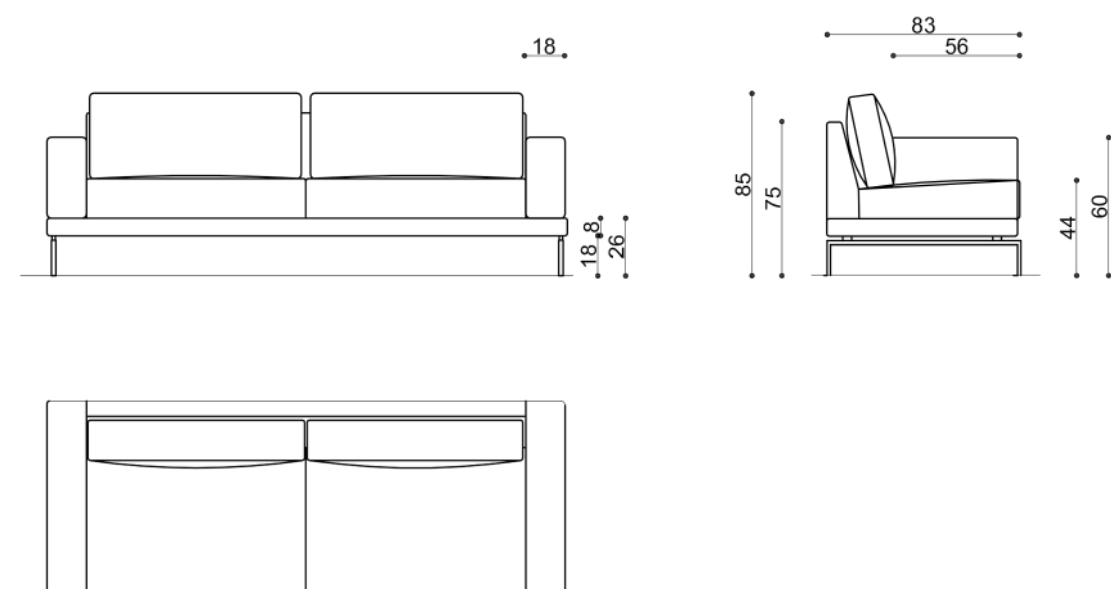

CÓD	DESCRIÇÃO	A.ENC	A.DEC	L	P	A
23201137	CLARIM 2 LUGARES 180 [ASS 1] [BR2]	2	N	1,80	0,83	0,85
23302137	CLARIM 3 LUGARES 210 [ASS 2] [BR2]	2	N	2,10	0,83	0,85
23303137	CLARIM 3 LUGARES 240 [ASS 2] [BR 2]	2	N	2,40	0,83	0,85
23304137	CLARIM 3 LUGARES 240 BIPARTIDO [ASS 2] [BR 2]	2	N	2,40	0,83	0,85
23405137	CLARIM 4 LUGARES 260 [ASS 2] [BR2]	2	N	2,60	0,83	0,85
23406137	CLARIM 4 LUGARES 260 BIPARTIDO [ASS 2] [BR2]	2	N	2,60	0,83	0,85
23407137	CLARIM 4 LUGARES 280 [ASS 2] [BR2]	2	N	2,80	0,83	0,85
23408137	CLARIM 4 LUGARES 280 BIPARTIDO [ASS 2] [BR2]	2	N	2,80	0,83	0,85