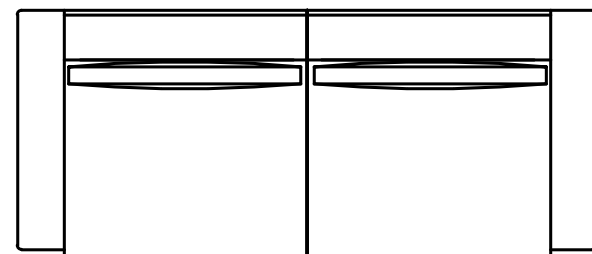

TEMPO

Fibra Acrílica 250 Soft
D24 Hipersoft
D28 SuperSoft RR
D30 Soft
Percinta Italiana Molas
Bonnel

25506170

25501170

25502170

25503170

25504170

25607170

255608170

25609170

25610170

25611170

25113170

25814170