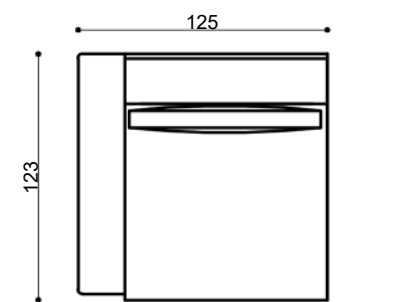

TEMPO

Fibra Acrílica 250 Soft
D24 Hipersoft
D28 SuperSoft RR
D30 Soft
Percinta Italiana Molas
Bonnel

25506170

25501170

25502170

25503170

25504170

25607170

255608170

25609170

25610170

25611170

25113170

25814170