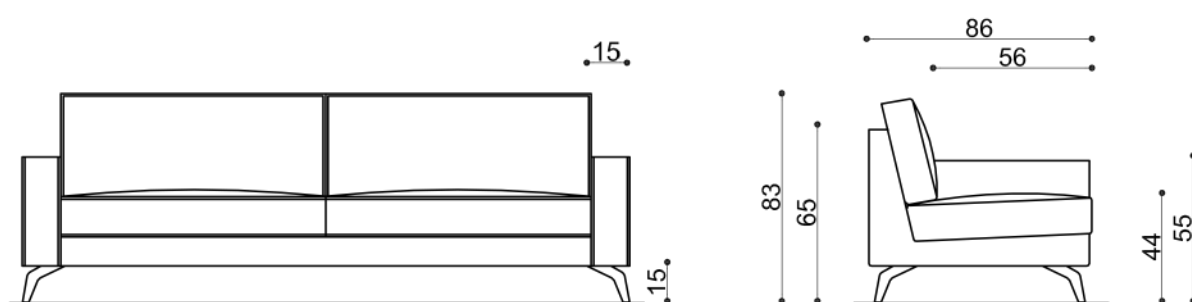

CÓD	DESCRIÇÃO	A.ENC	A.DEC	L	P	A
19116063	CAMAFEU II PE ALUMINIO POLTRONA 90	1	N	0,90	0,86	0,83
19115063	CAMAFEU II PE ALUMINIO POLTRONA 120	1	N	1,20	0,86	0,83
19214063	CAMAFEU II PE ALUMINIO 2 LUGARES [ASS 1] [BR 2]	1	N	1,50	0,86	0,83
19213063	CAMAFEU II PE ALUMINIO 2 LUGARES [ASS 2] [BR 2]	2	N	1,60	0,86	0,83
19211063	CAMAFEU II PE ALUMINIO 2 LUGARES [ASS 2] [BR 2]	2	N	1,80	0,86	0,83
19310063	CAMAFEU II PE ALUMINIO 3 LUGARES [ASS 2] [BR 2]	2	N	2,00	0,86	0,83
19309063	CAMAFEU II PE ALUMINIO 3 LUGARES [ASS 2] [BR 2]	2	N	2,10	0,86	0,83
19301063	CAMAFEU II PE ALUMINIO 3 LUGARES [ASS 2] [BR 2]	2	N	2,20	0,86	0,83
19302063	CAMAFEU II PE ALUMINIO 3 LUGARES [ASS 2] [BR 2]	2	N	2,40	0,86	0,83
19305063	CAMAFEU II PE ALUMINIO 3 LUGARES BIPARTIDO [ASS 2] [BR 2]	2	N	2,40	0,86	0,83
19403063	CAMAFEU II PE ALUMINIO 4 LUGARES [ASS 2] [BR 2]	2	N	2,60	0,86	0,83
19404063	CAMAFEU II PE ALUMINIO 4 LUGARES BIPARTIDO [ASS 2] [BR 2]	2	N	2,60	0,86	0,83
19406063	CAMAFEU II PE ALUMINIO 4 LUGARES [ASS 2] [BR 2]	2	N	2,80	0,86	0,83
19408063	CAMAFEU II PE ALUMINIO 4 LUGARES BIPARTIDO [ASS 2] [BR 2]	2	N	2,80	0,86	0,83
19407063	CAMAFEU II PE ALUMINIO 4 LUGARES BIPARTIDO [ASS 2] [BR 2]	2	N	3,00	0,86	0,83