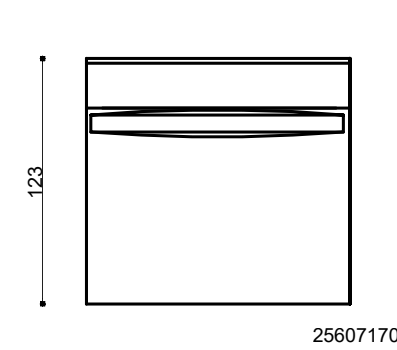

MODULOS SEM BR

25607170