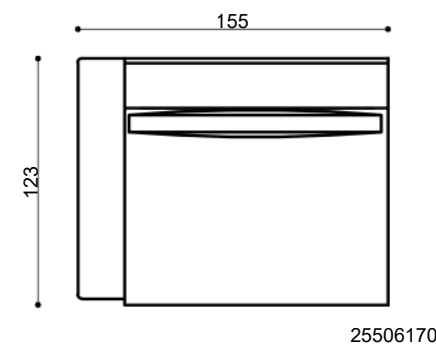

MODULOS COM BR 25

25506170