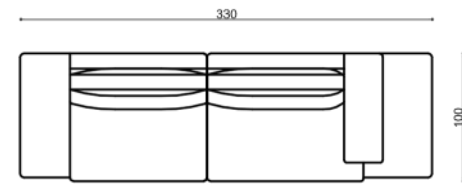

RECREIO

MOD RECAMIER BRAÇO MESA