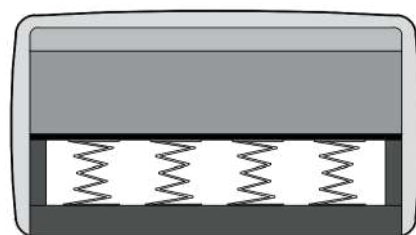

RECREIO

ENCOSTO - Almofadas soltas em D26 soft + Hipersoft.
PÉS - Madeira Maciça com pintura cor preta.

Fibra Acrílica 250
Soft D24 Hipersoft
D33 Soft Percinta
Italiana Molas
Bonnell