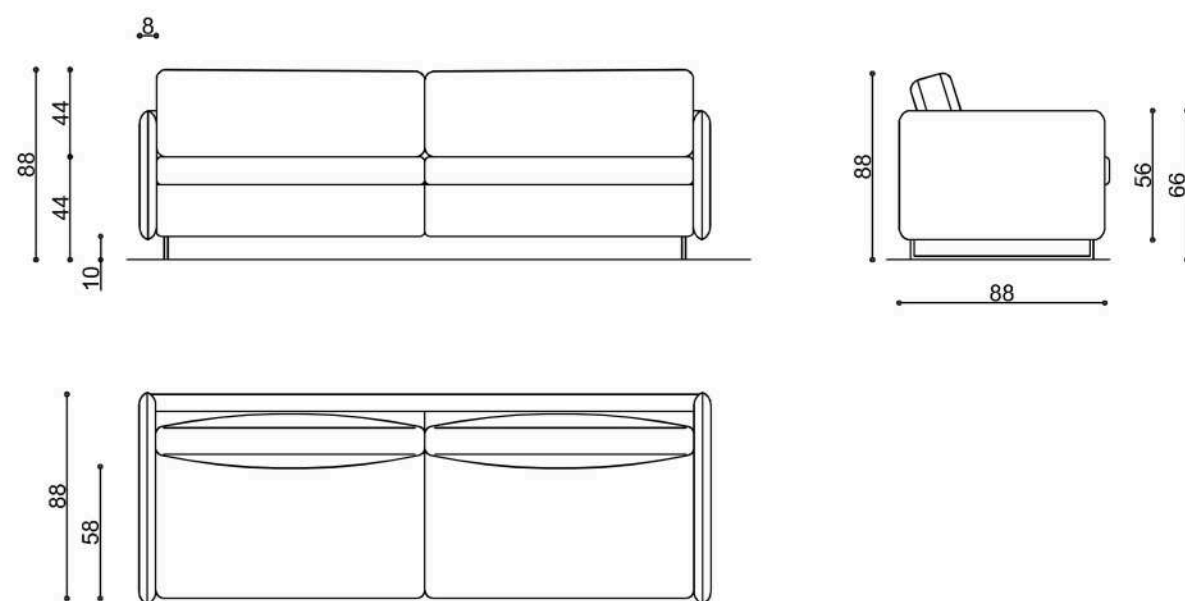

CÓD	DESCRIÇÃO	A.ENC	A.DEC	L	P	A
20212070	ESTAR 2 LUGARES 160 [ASS 1] [BR 2]	2	N	1,60	0,88	0,88
20207070	ESTAR 2 LUGARES 180 [ASS 1] [BR 2]	2	N	1,80	0,88	0,88
20308070	ESTAR 3 LUGARES 200 [ASS 2] [BR 2]	2	N	2,00	0,88	0,88
20306070	ESTAR 3 LUGARES 220 [ASS 2] [BR 2]	2	N	2,20	0,88	0,88
20305070	ESTAR 3 LUGARES 240 [ASS 2] [BR 2]	2	N	2,40	0,88	0,88
20404070	ESTAR 4 LUGARES 260 [ASS 2] [BR 2]	2	N	2,60	0,88	0,88
20402070	ESTAR 4 LUGARES 280 [ASS 2] [BR 2]	2	N	2,80	0,88	0,88
20309070	ESTAR 4 LUGARES 240 BIPARTIDO [ASS 2] [BR 2]	2	N	2,40	0,88	0,88
20403070	ESTAR 4 LUGARES 260 BIPARTIDO [ASS 2] [BR 2]	2	N	2,60	0,88	0,88
20401070	ESTAR 4 LUGARES 280 BIPARTIDO [ASS 2] [BR 2]	2	N	2,80	0,88	0,88
20111070	ESTAR PUFF 100 [ASS 1]	N	N	1,00	0,88	0,44