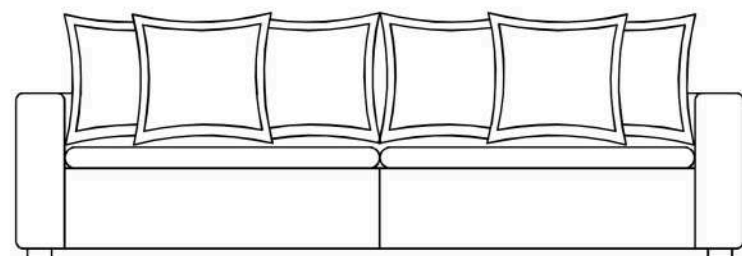

ACONCHEGO

ENCOSTO - Almofadas soltas em fibra siliconada.

PÉS - Madeira maciça com pintura cor preta.

Fibra Acrílica 250 Soft
D24 Hipersoft
D28 SuperSoft RR
D30 Soft
Percinta Italiana
Molas Bonnel

Movimento dos assentos com a opção manual ou automatizado.

CÓD	DESCRIÇÃO	A.ENC	A.DEC	L	P	A
16513008	ACONCHEGO MOD 150 (ASS 130 BR 20) [ASS 1] [BR 1] [RET 1] [REC 1]	4	N	1,50	1,19	1,00
16501008	ACONCHEGO MOD 140 (ASS 120 BR 20) [ASS 1] [BR 1] [RET 1] [REC 1]	3	N	1,40	1,19	1,00
16502008	ACONCHEGO MOD 130 (ASS 110 BR 20) [ASS 1] [BR 1] [RET 1] [REC 1]	3	N	1,30	1,19	1,00
16503008	ACONCHEGO MOD 120 (ASS 100 BR 20) [ASS 1] [BR 1] [RET 1] [REC 1]	3	N	1,20	1,19	1,00
16504008	ACONCHEGO MOD 110 (ASS 90 BR 20) [ASS 1] [BR 1] [RET 1] [REC 1]	3	N	1,10	1,19	1,00
16532008	ACONCHEGO MOD 137 (ASS 130 BR 7) [ASS 1] [BR 1] [RET 1] [REC 1]	4	N	1,37	1,19	1,00
16531008	ACONCHEGO MOD 127 (ASS 120 BR 7) [ASS 1] [BR 1] [RET 1] [REC 1]	3	N	1,27	1,19	1,00
16530008	ACONCHEGO MOD 117 (ASS 110 BR 7) [ASS 1] [BR 1] [RET 1] [REC 1]	3	N	1,17	1,19	1,00
16528008	ACONCHEGO MOD 107 (ASS 100 BR 7) [ASS 1] [BR 1] [RET 1] [REC 1]	3	N	1,07	1,19	1,00
16529008	ACONCHEGO MOD 97 (ASS 90 BR 7) [ASS 1] [BR 1] [RET 1] [REC 1]	3	N	0,97	1,19	1,00
16615008	ACONCHEGO MOD 130 S/ BR [ASS 1] [RET 1] [REC 1]	4	N	1,30	1,19	1,00
16609008	ACONCHEGO MOD 120 S/ BR [ASS 1] [RET 1] [REC 1]	3	N	1,20	1,19	1,00
16610008	ACONCHEGO MOD 110 S/ BR [ASS 1] [RET 1] [REC 1]	3	N	1,10	1,19	1,00
16611008	ACONCHEGO MOD 100 S/ BR [ASS 1] [RET 1] [REC 1]	3	N	1,00	1,19	1,00
16612008	ACONCHEGO MOD 90 S/ BR [ASS 1] [RET 1] [REC 1]	3	N	0,90	1,19	1,00