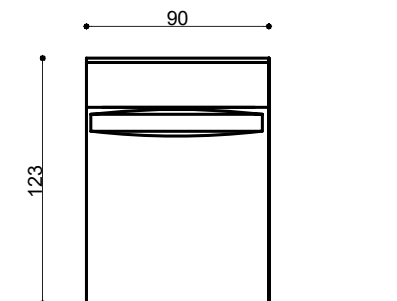

TEMPO

Fibra Acrílica 250 Soft
D24 Hipersoft
D28 SuperSoft RR
D30 Soft
Percinta Italiana Molas
Bonnel

25506170

25501170

25502170

25503170

25504170

25607170

255608170

25609170

25610170

25611170

25113170

25814170