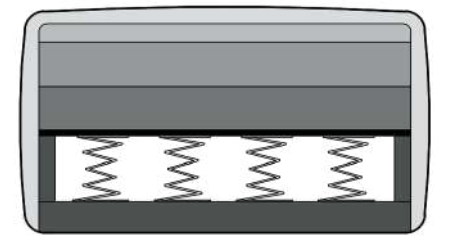

Fibra Acrílica 250 Soft
D24 Hipersoft
D28 SuperSoft RR
D30 Soft
Percinta Italiana Molas
Bonnell

CÓD	DESCRIÇÃO	L	P	A
25507168	MORADA MOD 155 (ASS 130 BR 25) [ASS 1] [BR 1] [RET 1] [REC 1]	1,55	1,25	0,95
25501168	MORADA MOD 145 (ASS 120 BR 25) [ASS 1] [BR 1] [RET 1] [REC 1]	1,45	1,25	0,95
25502168	MORADA MOD 135 (ASS 110 BR 25) [ASS 1] [BR 1] [RET 1] [REC 1]	1,35	1,25	0,95
25504168	MORADA MOD 125 (ASS 100 BR 25) [ASS 1] [BR 1] [RET 1] [REC 1]	1,25	1,25	0,95
25505168	MORADA MOD 115 (ASS 90 BR 25) [ASS 1] [BR 1] [RET 1] [REC 1]	1,15	1,25	0,95
25506168	MORADA MOD 105 (ASS 80 BR 25) [ASS 1] [BR 1] [RET 1] [REC 1]	1,05	1,25	0,95
25608168	MORADA MOD 130 S/ BR [ASS 1] [RET 1] [REC 1]	1,30	1,25	0,95
25609168	MORADA MOD 120 S/ BR [ASS 1] [RET 1] [REC 1]	1,20	1,25	0,95
25610168	MORADA MOD 110 S/ BR [ASS 1] [RET 1] [REC 1]	1,10	1,25	0,95
25611168	MORADA MOD 100 S/ BR [ASS 1] [RET 1] [REC 1]	1,00	1,25	0,95
25612168	MORADA MOD 90 S/ BR [ASS 1] [RET 1] [REC 1]	0,90	1,25	0,95
25613168	MORADA MOD 80 S/ BR [ASS 1] [RET 1] [REC 1]	0,80	1,25	0,95
25814168	MORADA RECAMIER 185 (ASS 185 TERM 50) [ASS 1] [REC 1]	1,85	1,25	0,95
25815168	MORADA RECAMIER 150 (ASS 155 TERM 50) [ASS 1] [REC 1]	1,50	1,25	0,95