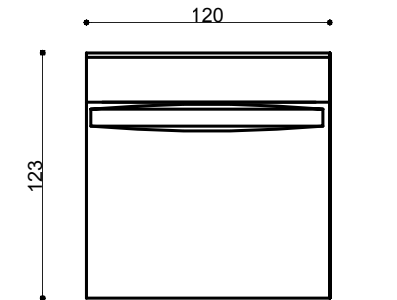

TEMPO

Fibra Acrílica 250 Soft
D24 Hipersoft
D28 SuperSoft RR
D30 Soft
Percinta Italiana Molas
Bonnel

25506170

25501170

25502170

25503170

25504170

25607170

255608170

25609170

25610170

25611170

25113170

25814170