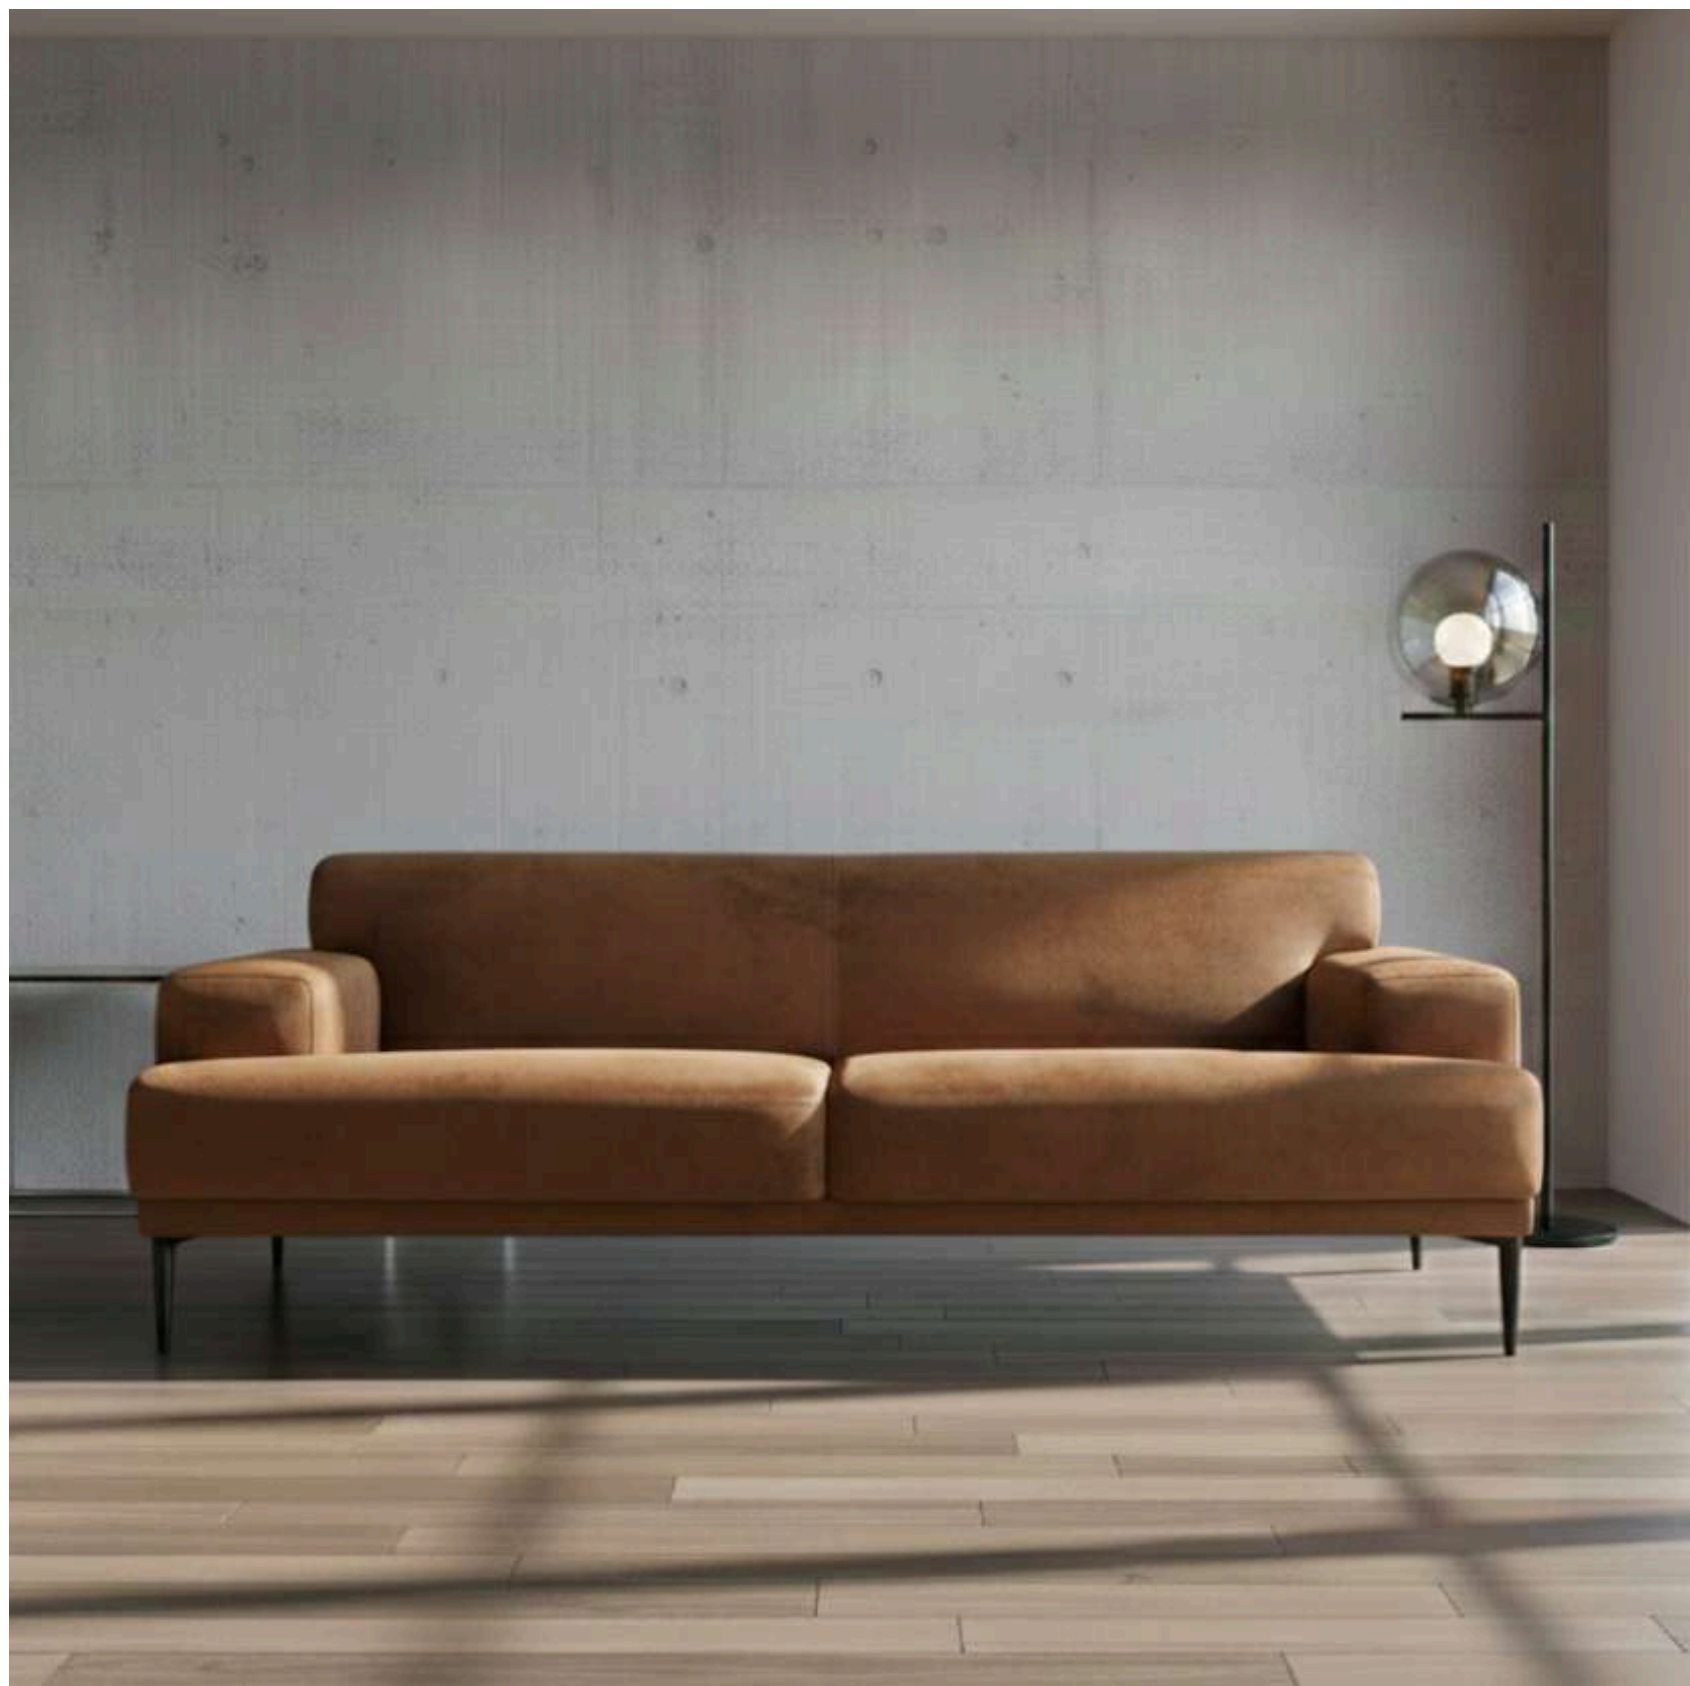

# ZÊLO

Linha Essencial - Living.  
Desenvolvido por Estudio Maisofa.

Linhas simples, braços largos, e desenho levemente arredondado em todas as suas faces completam o design atemporal do sofá Zêlo. Seus pés metálicos de 18 cm de altura finalizam a leveza do modelo.