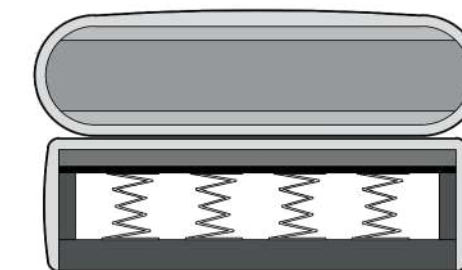

ENCOSTO - Almofadas soltas em fibra siliconada.

PÉS - Madeira maciça com pintura cor preta.