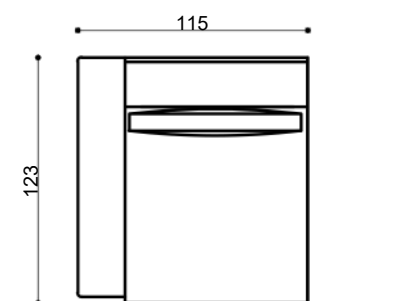

TEMPO

Fibra Acrílica 250 Soft
D24 Hipersoft
D28 SuperSoft RR
D30 Soft
Percinta Italiana Molas
Bonnel

25506170

25501170

25502170

25503170

25504170

25607170

255608170

25609170

25610170

25611170

25113170

25814170