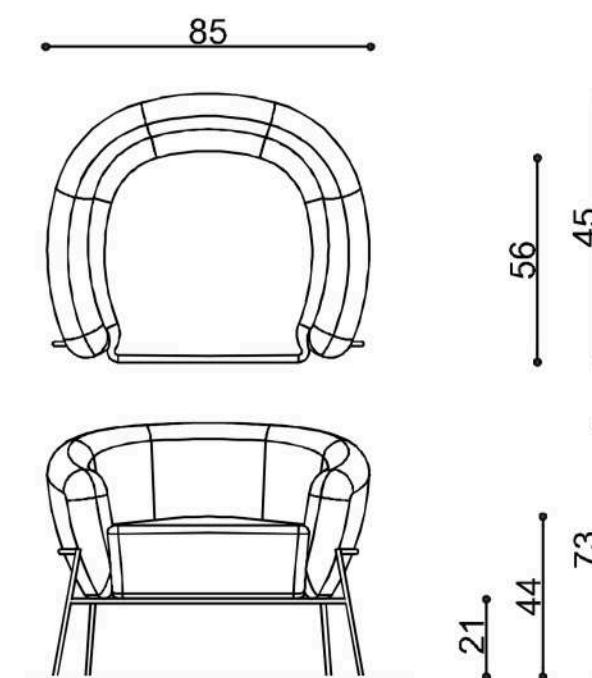

Fibra Acrílica 250
Soft D24 Hipersoft
D33 Soft Percinta
Italiana

ENCOSTO - Fixo D26 Soft + Hipersoft.
PÉS - Metal com pintura epóxi cor preta.