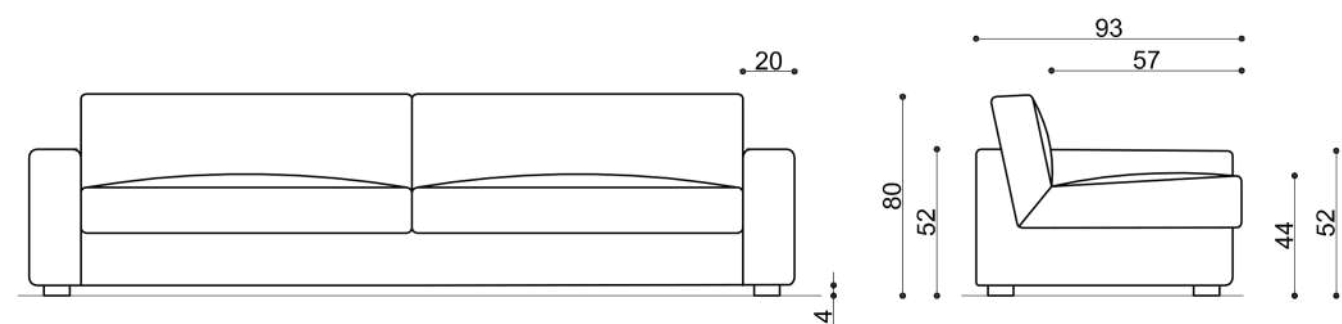

CÓD	DESCRIÇÃO	A.ENC	A.DEC	L	P	A
16206003	SESTA 2 LUGARES LISO [ASS 2] [BR 2]	2	N	1,80	0,93	0,80
16305003	SESTA 3 LUGARES LISO [ASS 2] [BR 2]	2	N	2,00	0,93	0,80
16304003	SESTA 3 LUGARES LISO [ASS 2] [BR 2]	2	N	2,20	0,93	0,80
16303003	SESTA 3 LUGARES LISO [ASS 2] [BR 2]	2	N	2,40	0,93	0,80
16402003	SESTA 4 LUGARES LISO [ASS 2] [BR 2]	2	N	2,60	0,93	0,80
16401003	SESTA 4 LUGARES LISO (BIPARTIDO) [ASS 2] [BR 2]	2	N	2,80	0,93	0,80
16214023	SESTA 2 LUGARES COM COSTURA [ASS 2] [BR 2]	2	N	1,80	0,93	0,80
16313023	SESTA 3 LUGARES COM COSTURA [ASS 2] [BR 2]	2	N	2,00	0,93	0,80
16312023	SESTA 3 LUGARES COM COSTURA [ASS 2] [BR 2]	2	N	2,20	0,93	0,80
16311023	SESTA 3 LUGARES COM COSTURA [ASS 2] [BR 2]	2	N	2,40	0,93	0,80
16410023	SESTA 4 LUGARES COM COSTURA [ASS 2] [BR 2]	2	N	2,60	0,93	0,80
16409023	SESTA 4 LUGARES COM COSTURA (BIPARTIDO) [ASS 2] [BR 2]	2	N	2,80	0,93	0,80