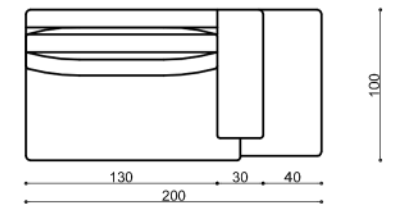

MOD 1 BR BAIXO MESA