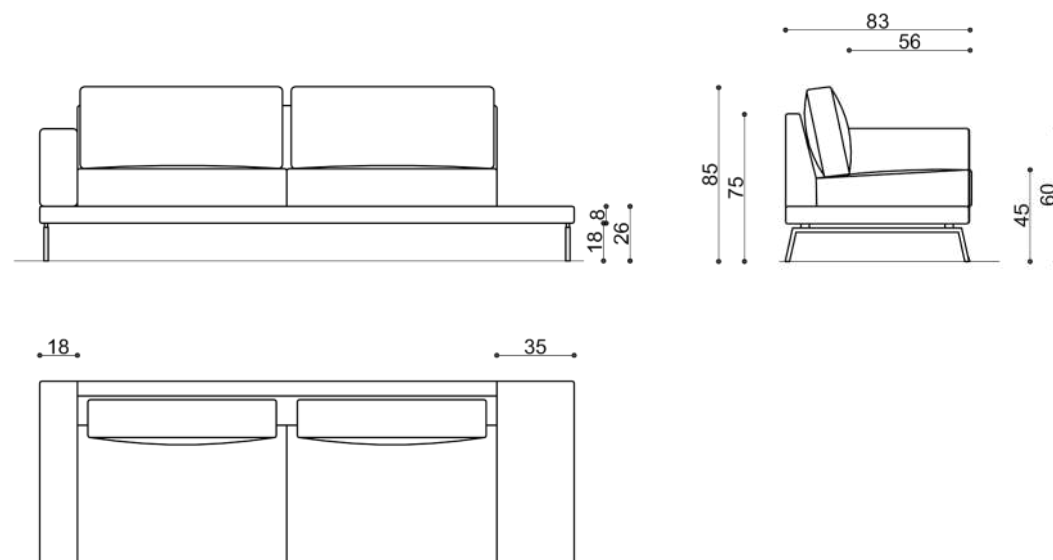

CÓD	DESCRIÇÃO	A.ENC	A.DEC	L	P	A
18320041	BRANDO 2 LUGARES 180 [MESA 1] [ASS 1] [BR 1]	2	N	1,80	0,83	0,85
22308041	BRANDO 3 LUGARES 210 [MESA 1] [ASS 1] [BR 1]	2	N	2,10	0,83	0,85
18308041	BRANDO 3 LUGARES 225 [MESA 1] [ASS 2] [BR 1]	2	N	2,25	0,83	0,85
18324041	BRANDO 3 LUGARES 225 BIPARTIDO [MESA 1] [ASS 2] [BR 1]	2	N	2,25	0,83	0,85
22311041	BRANDO 3 LUGARES 240 [MESA 1] [ASS 2] [BR 1]	2	N	2,40	0,83	0,85
22309041	BRANDO 3 LUGARES 240 BIPARTIDO [MESA 1] [ASS 2] [BR 1]	2	N	2,40	0,83	0,85
18302041	BRANDO 3 LUGARES 255 [MESA 1] [ASS 2] [BR 1]	2	N	2,55	0,83	0,85
18325041	BRANDO 3 LUGARES 255 BIPARTIDO [MESA 1] [ASS 2] [BR 1]	2	N	2,55	0,83	0,85
18405041	BRANDO 4 LUGARES 275 [MESA 1] [ASS 2] [BR 1]	2	N	2,75	0,83	0,85
18426041	BRANDO 4 LUGARES 275 BIPARTIDO [MESA 1] [ASS 2] [BR 1]	2	N	2,75	0,83	0,85