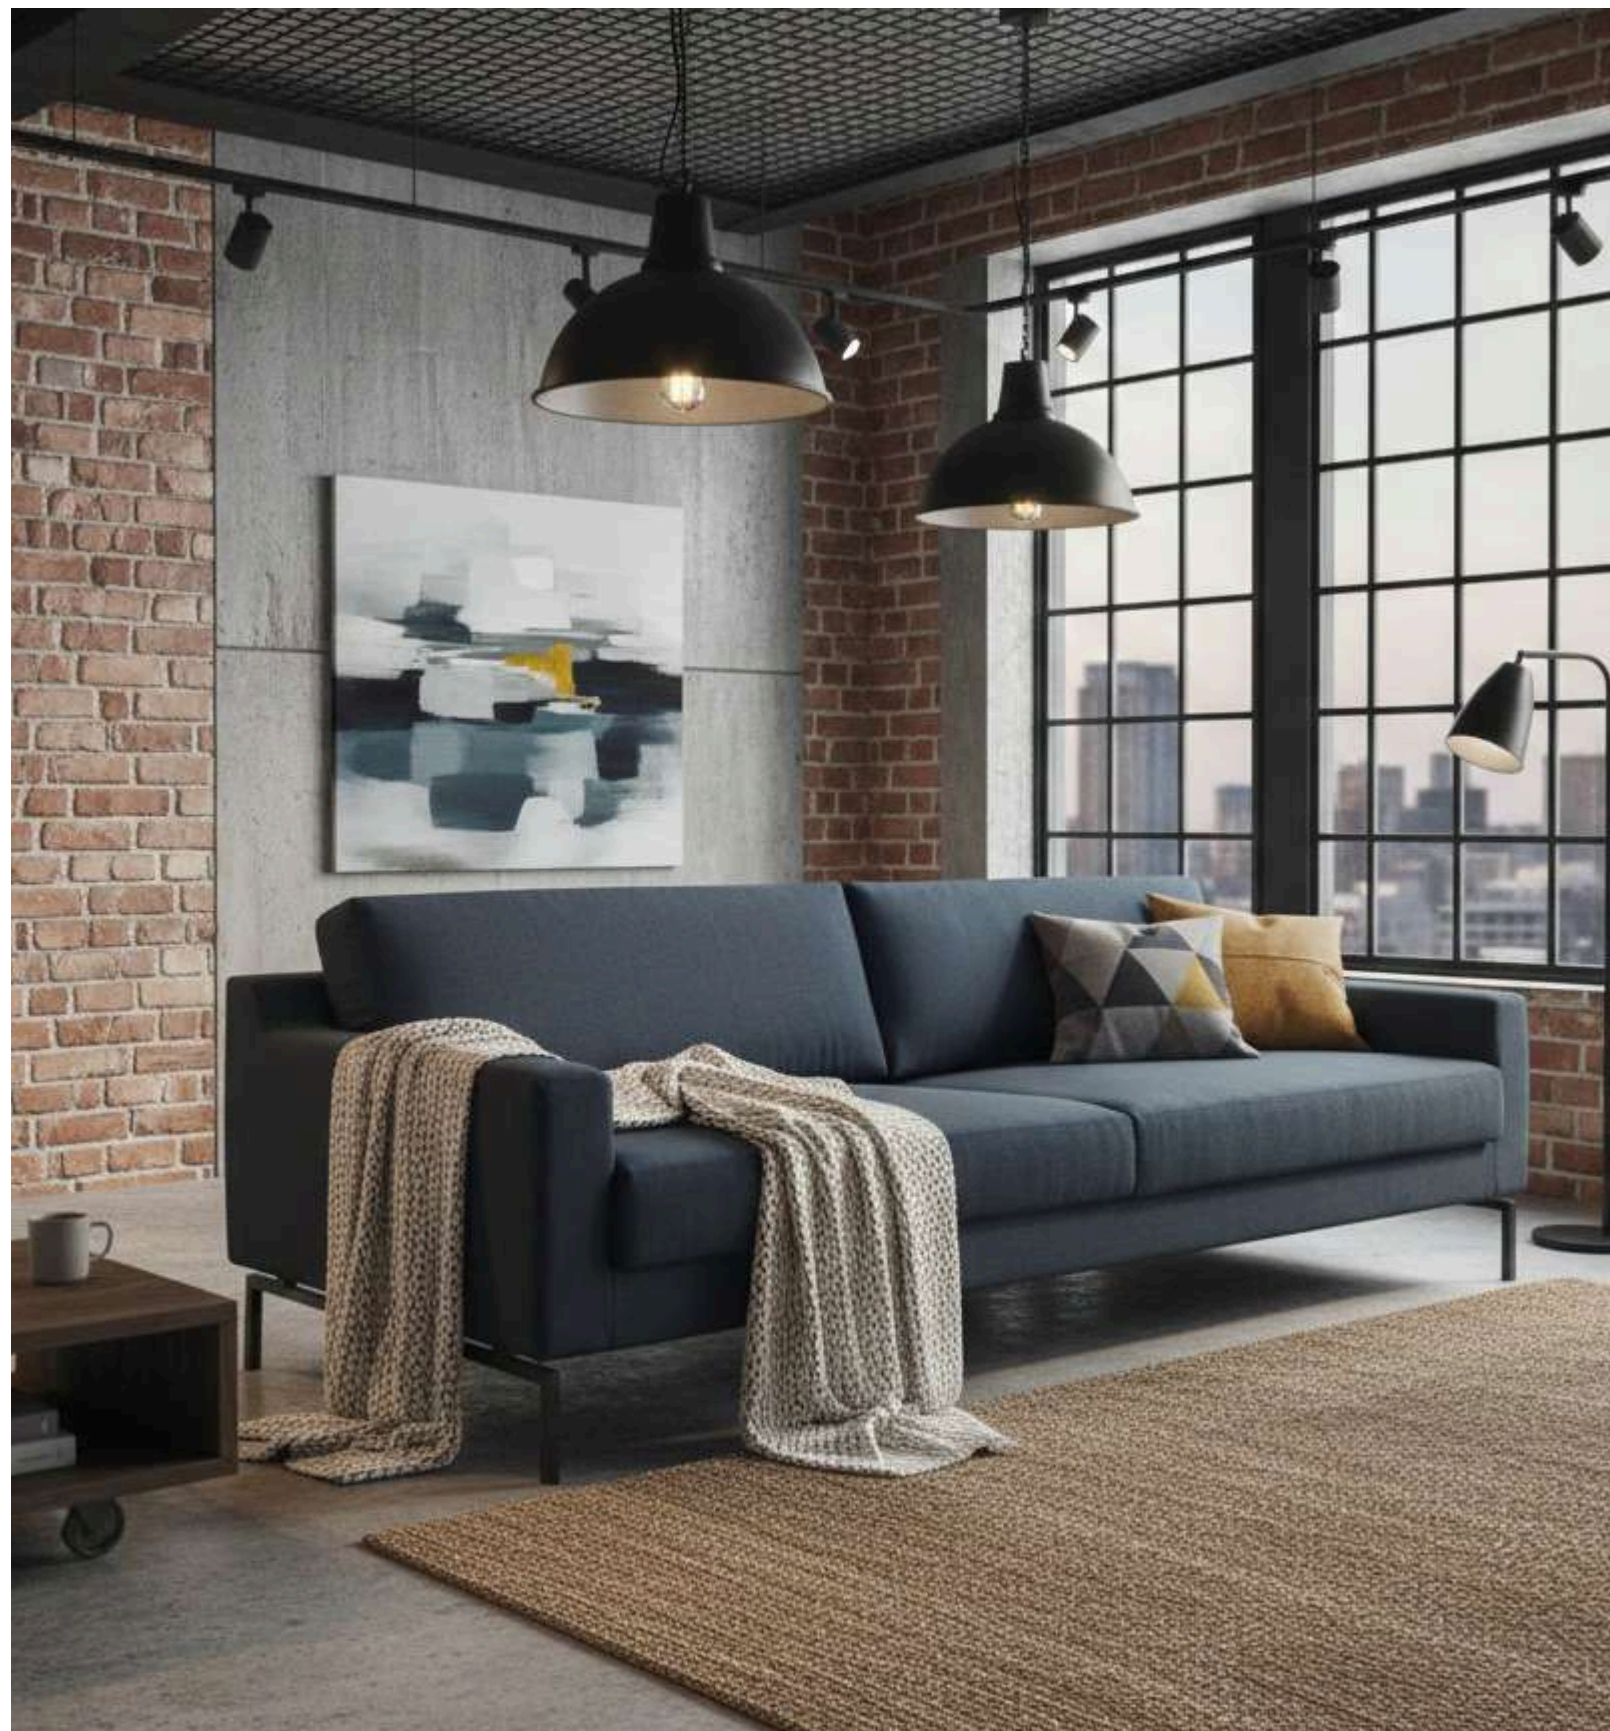

# COMPACT

Linha Essencial - Living  
Desenvolvido por Estudio Maisofa.

A facilidade de entrega e otimização de espaços no transporte, foi desenvolvido esse modelo. Como exemplo um sofá de 2,10 nessa versão fica em embalagem de 1,28 x 1,04 x 0,73m, desta forma o produto fica com menos de 1m<sup>3</sup> e o consumidor pode montar em casa (do it yourself).