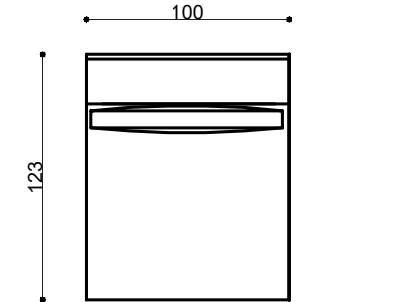

TEMPO

Fibra Acrílica 250 Soft
D24 Hipersoft
D28 SuperSoft RR
D30 Soft
Percinta Italiana Molas
Bonnel

25506170

25501170

25502170

25503170

25504170

25607170

255608170

25609170

25610170

25611170

25113170

25814170