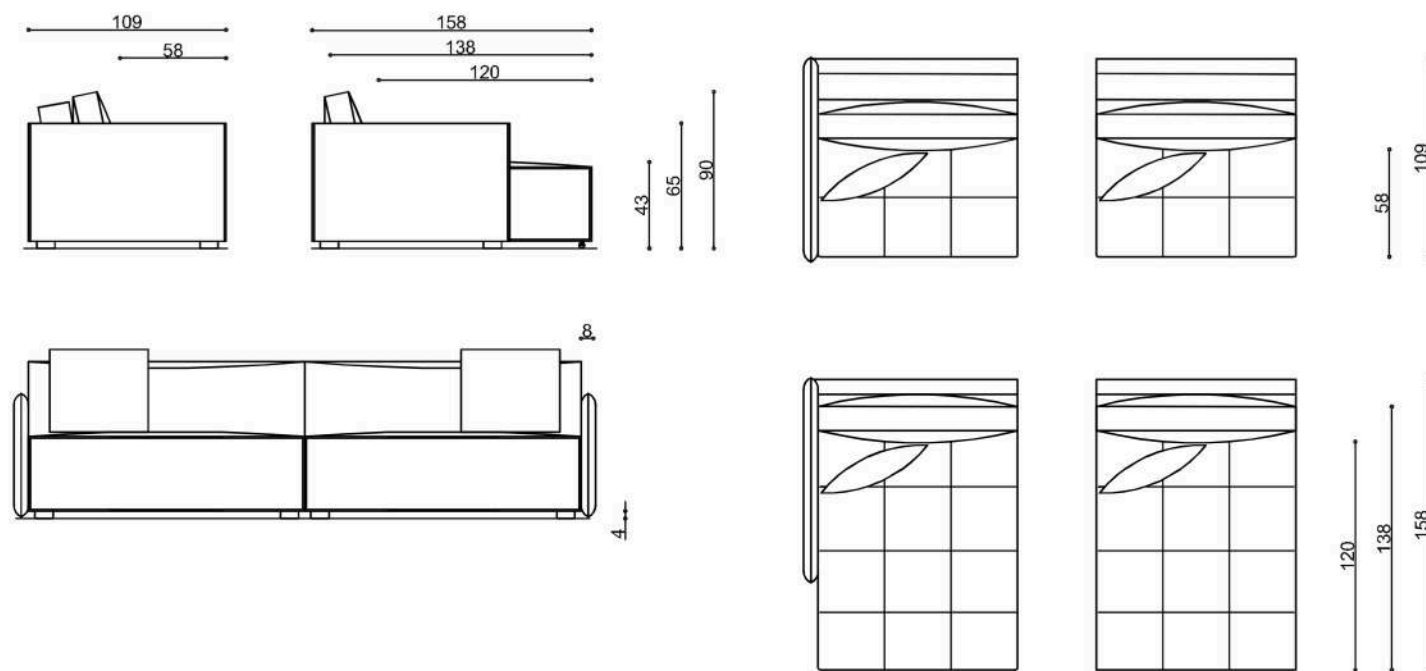

CÓD	DESCRIÇÃO	A.ENC	A.DEC	L	P	A
17511019	FERIADO MOD 138 (ASS 130 BR 8) [ASS 1] [BR 1] [RET 1] [REC 1]	1	2	1,38	1,08	0,86
17501019	FERIADO MOD 128 (ASS 120 BR 8) [ASS 1] [BR 1] [RET 1] [REC 1]	1	2	1,28	1,08	0,86
17502019	FERIADO MOD 118 (ASS 110 BR 8) [ASS 1] [BR 1] [RET 1] [REC 1]	1	2	1,18	1,08	0,86
17503019	FERIADO MOD 108 (ASS 100 BR 8) [ASS 1] [BR 1] [RET 1] [REC 1]	1	2	1,08	1,08	0,86
17504019	FERIADO MOD 98 (ASS 90 BR 8) [ASS 1] [BR 1] [RET 1] [REC 1]	1	1	0,98	1,08	0,86
17509019	FERIADO MOD 88 (ASS 80 BR 8) [ASS 1] [BR 1] [RET 1] [REC 1]	1	1	0,88	1,08	0,86
17514019	FERIADO MOD 78 (ASS 70 BR 8) [ASS 1] [BR 1] [RET 1] [REC 1]	1	1	0,78	1,08	0,86
17605019	FERIADO MOD 120 S/ BR [ASS 1] [RET 1] [REC 1]	1	2	1,20	1,08	0,86
17606019	FERIADO MOD 110 S/ BR [ASS 1] [RET 1] [REC 1]	1	2	1,10	1,08	0,86
17607019	FERIADO MOD 100 S/ BR [ASS 1] [RET 1] [REC 1]	1	2	1,00	1,08	0,86
17608019	FERIADO MOD 90 S/ BR [ASS 1] [RET 1] [REC 1]	1	1	0,90	1,08	0,86
17610019	FERIADO MOD 80 S/ BR [ASS 1] [RET 1] [REC 1]	1	1	0,80	1,08	0,86
17712019	FERIADO MOD CANTO [ASS 1]	2	1	1,08	1,08	0,86
17837019	FERIADO RECAMIER 110 (TERM 40) [ASS 1]	1	1	1,10	1,08	0,86
17130019	FERIADO PUFF [ASS 1]	N	N	0,80	0,80	0,43
17141019	FERIADO PUFF [ASS 1]	N	N	0,90	0,50	0,43
17115019	FERIADO PUFF [ASS 1]	N	N	0,87	1,08	0,43
17125019	FERIADO PUFF [ASS 1]	N	N	1,00	0,60	0,43
17148019	FERIADO PUFF [ASS 1]	N	N	1,00	1,00	0,43