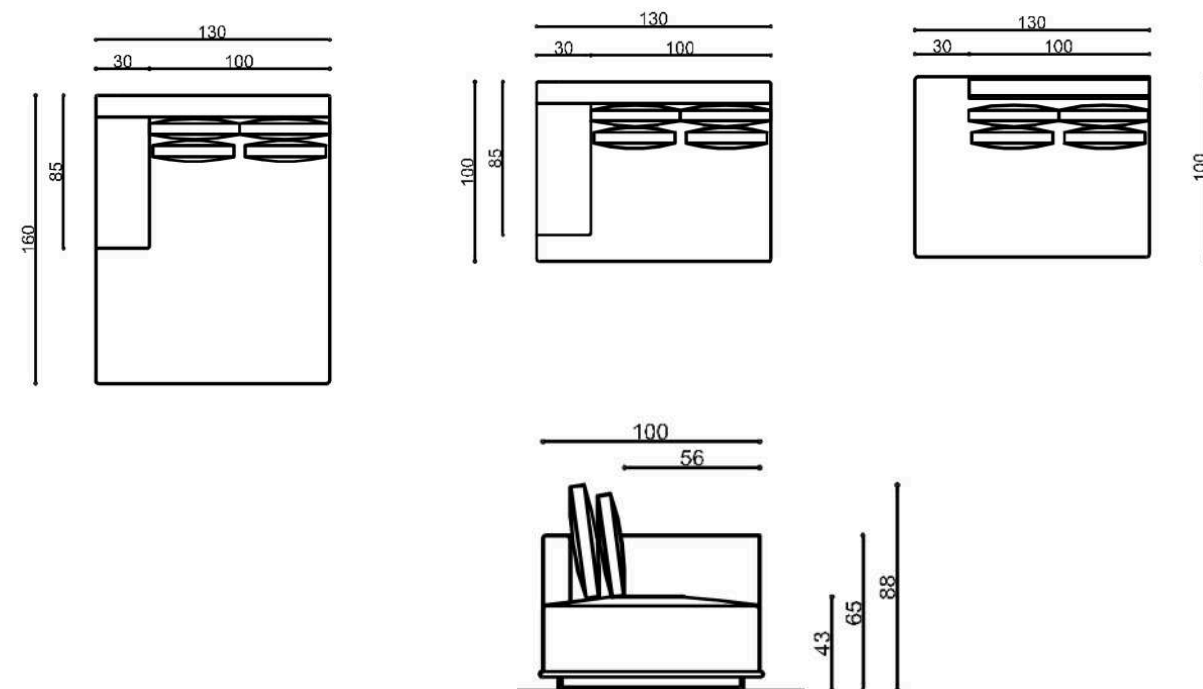

CÓD	DESCRIÇÃO	A.ENC	A.DEC	L	P	A
19720047	LEGGO MODULO 190 1 BR BAIXO (ASS 160 BR 30) [ASS 1] [BR	2	2	1,90	1,00	0,88
19704047	LEGGO MODULO 160 1 BR BAIXO (ASS 130 BR 30) [ASS 1] [BR	2	2	1,60	1,00	0,88
19703047	LEGGO MODULO 130 1 BR BAIXO (ASS 100 BR 30) [ASS 1] [BR	2	2	1,30	1,00	0,88
19715047	LEGGO MODULO 130 BR ALTO (ASS 118 BR 12) [ASS 1] [BR 1]	2	2	1,30	1,00	0,88
19817047	LEGGO MODULO 160 S/ BR [ASS 1]	2	2	1,60	1,00	0,88
19807047	LEGGO MODULO 130 S/ BR [ASS 1]	2	2	1,30	1,00	0,88
19806047	LEGGO MODULO 100 S/ BR [ASS 1]	2	2	1,00	1,00	0,88
19818047	LEGGO CHAISE 172 (ASS 160 BR 12 TERM 30) [ASS 1]	2	2	1,00	1,72	0,88
19819047	LEGGO CHAISE 172 (ASS 160 BR 12) [ASS 1]	2	2	1,00	1,72	0,88
19705047	LEGGO CHAISE 130 1 BR BAIXO (ASS 100 BR 30) [ASS 1] [BR 1]	2	2	1,30	1,60	0,88
19828047	LEGGO CHAISE 130 S/ BR [ASS 1]	2	2	1,30	1,60	0,88
19714047	LEGGO MODULO CANTO ESTENDIDO 130 X 100 [ASS 1] [BR 1]	2	2	1,30	1,00	0,88
19725047	LEGGO MODULO CANTO [ASS 1]	2	2	1,00	1,00	0,88
19801047	LEGGO MODULO RECAMIER 130 (ASS 130 TERM 30) [ASS 1]	2	2	1,30	1,00	0,88
19802047	LEGGO MODULO RECAMIER 160 (ASS 160 TERM 30) [ASS 1]	2	2	1,60	1,00	0,88
19108047	LEGGO PUFF 160 X 88 [ASS 1]	2	2	1,60	0,88	0,44
19109047	LEGGO PUFF 130 X 88 [ASS 1]	2	2	1,30	0,88	0,44
19113047	LEGGO PUFF 100 X 88 [ASS 1]	2	2	1,00	0,88	0,44
19124047	LEGGO PUFF 100 X 100 [ASS 1]	2	2	1,00	1,00	0,44
19126047	LEGGO PUFF 100 X 60 [ASS 1]	2	2	1,00	0,60	0,44