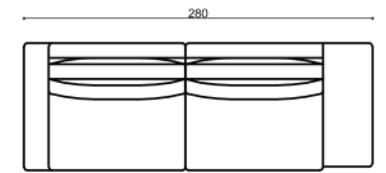

RECREIO

MOD RECAMIER BRAÇO MESA