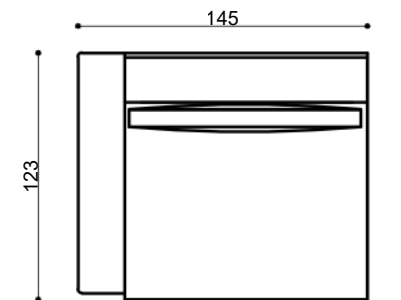

TEMPO

Fibra Acrílica 250 Soft
D24 Hipersoft
D28 SuperSoft RR
D30 Soft
Percinta Italiana Molas
Bonnel

25506170

25501170

25502170

25503170

25504170

25607170

255608170

25609170

25610170

25611170

25113170

25814170