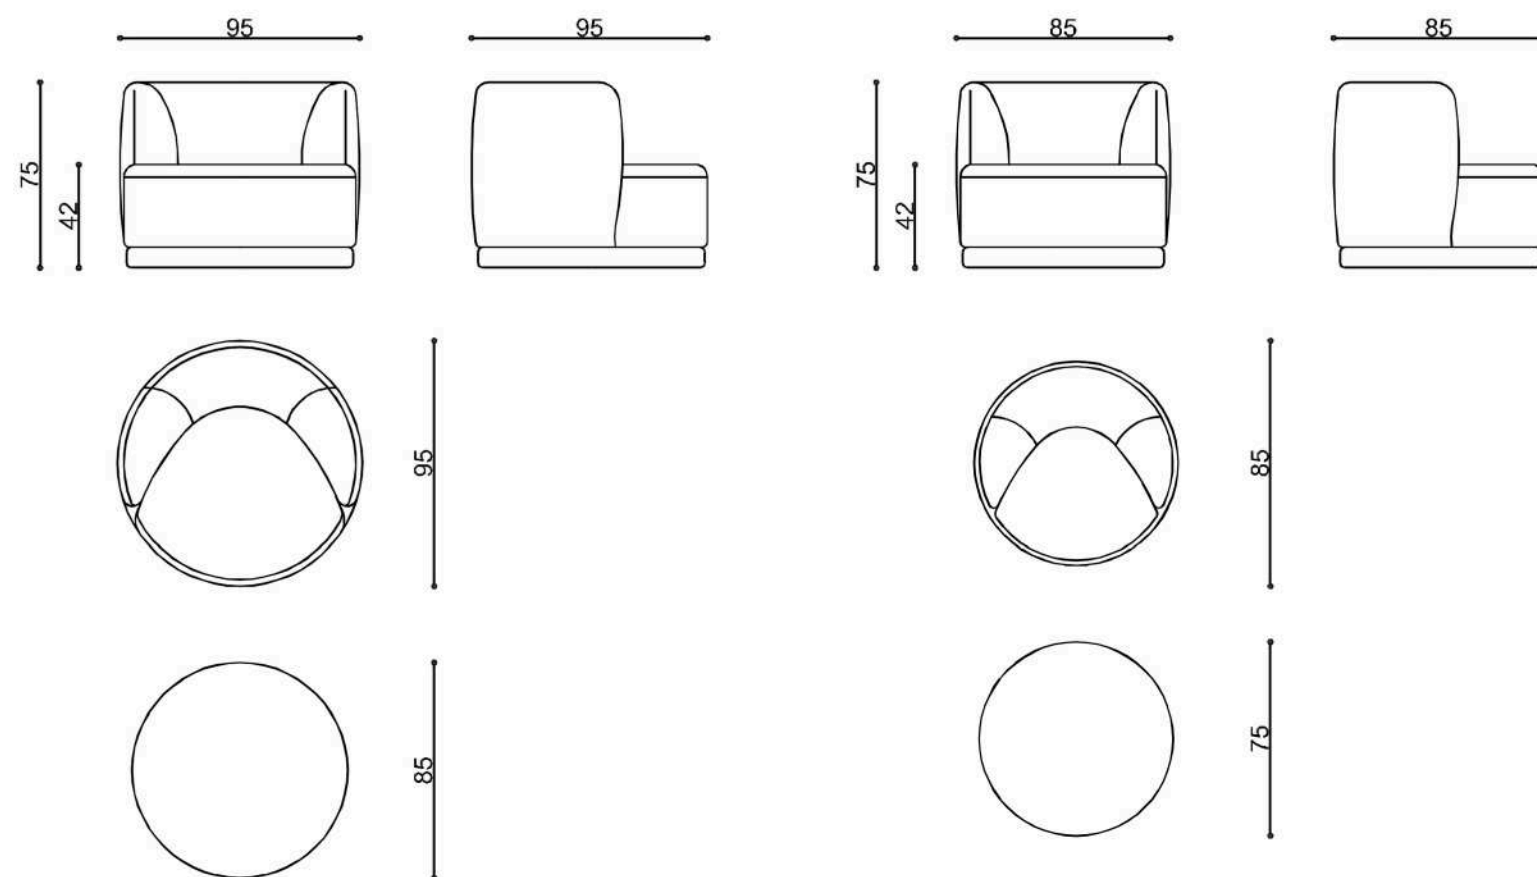

CÓD	DESCRIÇÃO	A.ENC	A.DEC	L	P	A
23101112	ARIA POLTRONA 95	N	N	0,95	0,95	0,73
23102112	ARIA PUFF 85	N	N	0,85	0,85	0,43
23103112	ARIA POLTRONA 85	N	N	0,85	0,85	0,73
23104112	ARIA PUFF 75	N	N	0,75	0,43	0,43