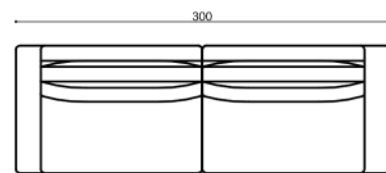

RECREIO

MOD RECAMIER BRAÇO MESA