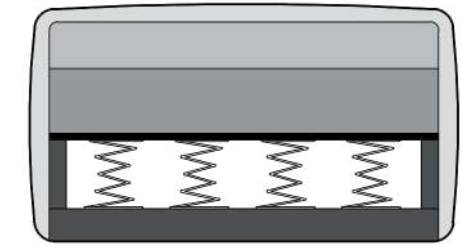

LEGGO

Fibra Acrílica 250
Soft D28 SuperSoft
RR D30 Soft
Percinta Italiana
Molas Bonnel

ENCOSTO - Fixo D26 Soft + Hipersoft + Almofadas soltas em fibra siliconada.

PÉS - Metal com pintura epóxi cor preta.