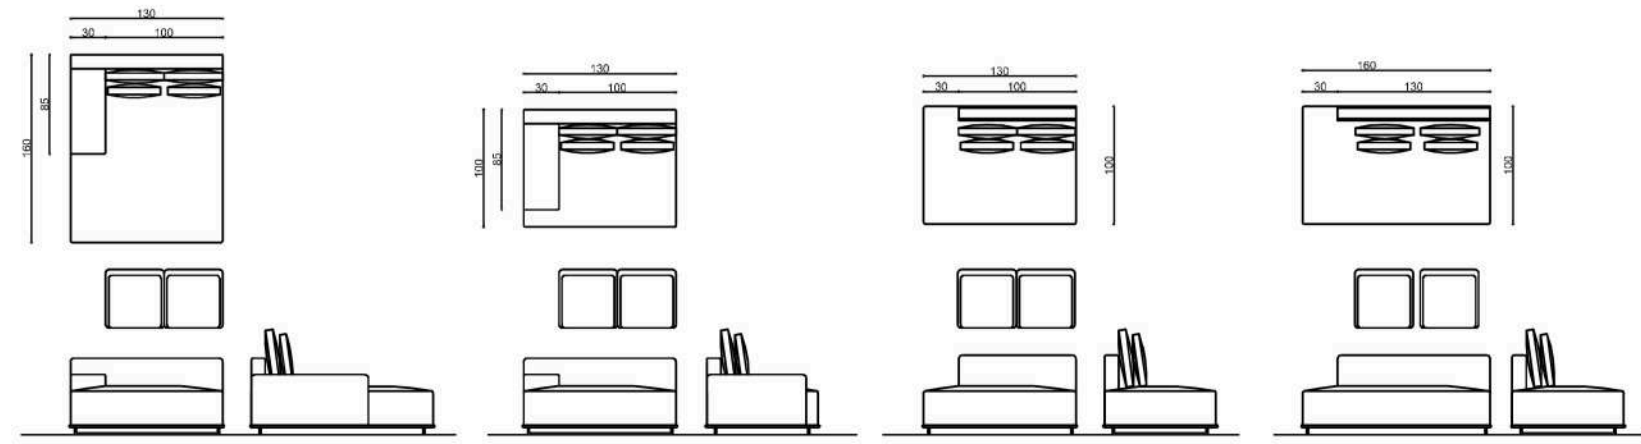

LEGGO

MOD CHAISE 1 BR BAIXO

MOD 1 BR BAIXO

MOD. RECAMIER TERM 30

MOD. RECAMIER TREM 30