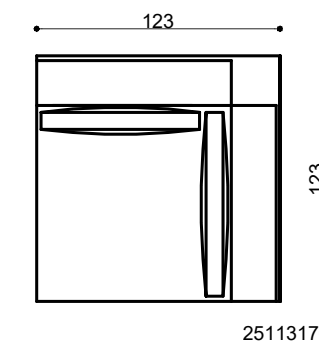

CANTO FIXO COM RECLINIO

25113170

25814170