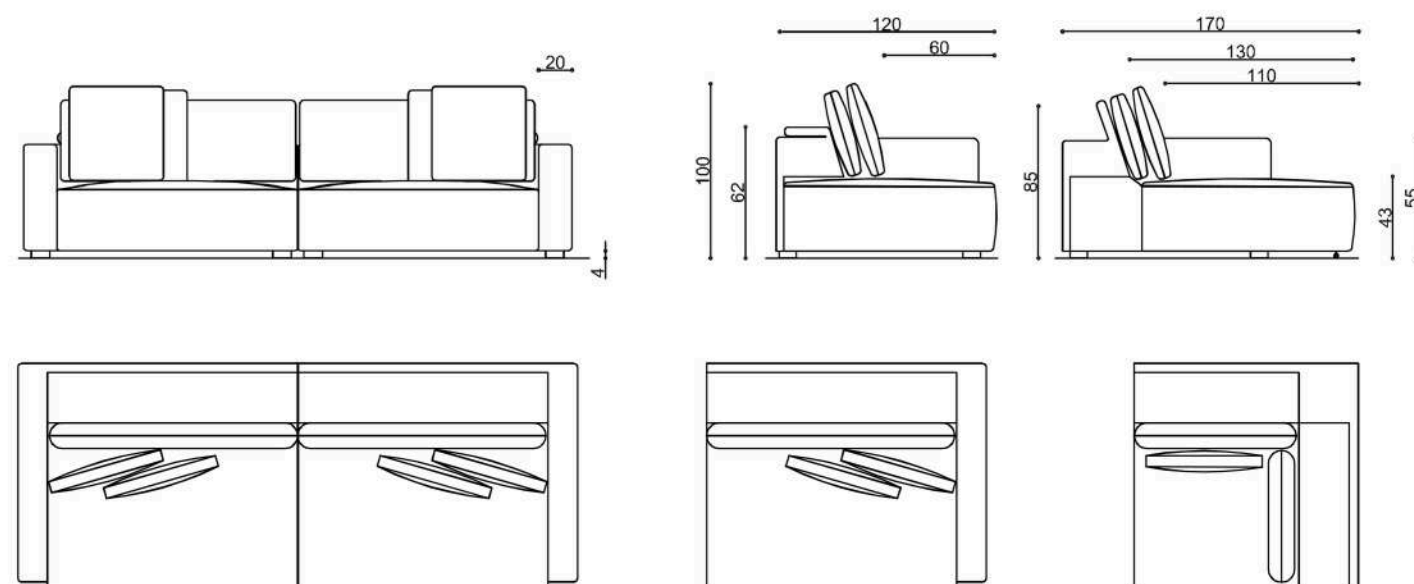

CÓD	DESCRIÇÃO	A.ENC	A.DEC	L	P	A
18501030	AFETO MOD 150 (ASS 130 BR 20) [ASS 1] [BR 1] [RET 1] [REC 1]	1	1	1,50	1,19	1,00
18502030	AFETO MOD 140 (ASS 120 BR 20) [ASS 1] [BR 1] [RET 1] [REC 1]	1	1	1,40	1,19	1,00
18503030	AFETO MOD 130 (ASS 110 BR 20) [ASS 1] [BR 1] [RET 1] [REC 1]	1	1	1,30	1,19	1,00
18504030	AFETO MOD 120 (ASS 100 BR 20) [ASS 1] [BR 1] [RET 1] [REC 1]	1	1	1,20	1,19	1,00
18505030	AFETO MOD 110 (ASS 90 BR 20) [ASS 1] [BR 1] [RET 1] [REC 1]	1	1	1,10	1,19	1,00
18606030	AFETO MOD 130 S/ BR [ASS 1] [RET 1] [REC 1]	1	1	1,30	1,19	1,00
18607030	AFETO MOD 120 S/ BR [ASS 1] [RET 1] [REC 1]	1	1	1,20	1,19	1,00
18608030	AFETO MOD 110 S/ BR [ASS 1] [RET 1] [REC 1]	1	1	1,10	1,19	1,00
18609030	AFETO MOD 100 S/ BR [ASS 1] [RET 1] [REC 1]	1	1	1,00	1,19	1,00
18610030	AFETO MOD 90 S/ BR [ASS 1] [RET 1] [REC 1]	1	1	0,90	1,19	1,00
18715030	AFETO CANTO 120 X 120 [ASS 1] [REC 2]	2	1	1,20	1,20	1,00
18816030	AFETO RECAMIER FIXA 170 (ASS 170 TERM 50) [ASS 1] [BR1] [REC 1]	1	1	1,19	1,70	1,00