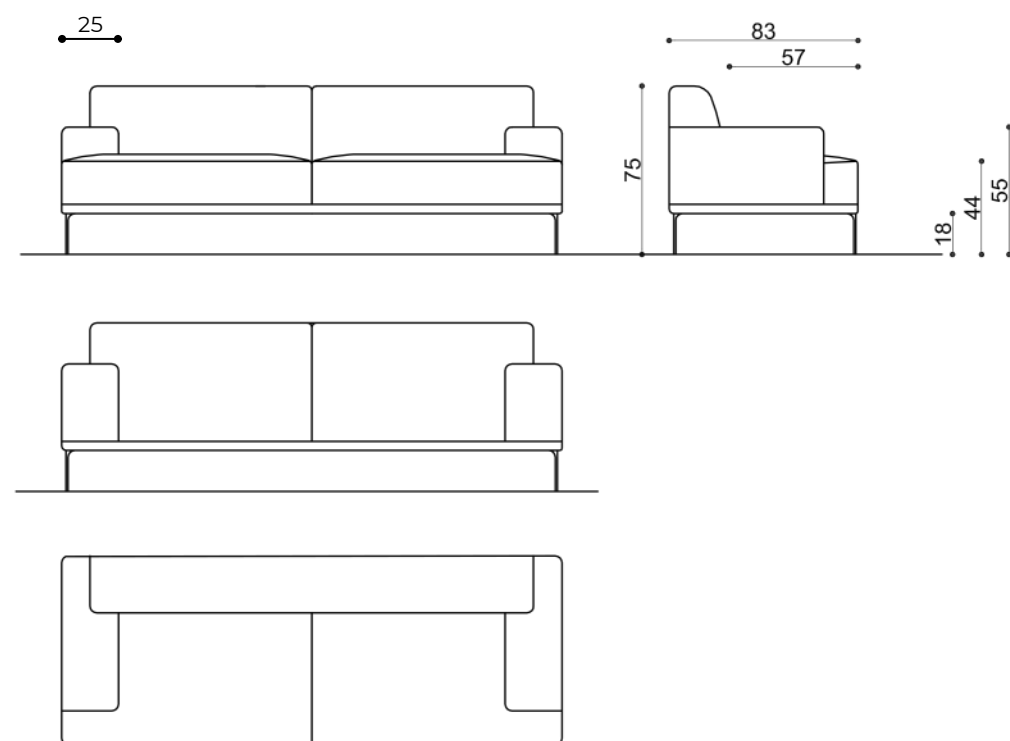

CÓD	DESCRIÇÃO	A.ENC	A.DEC	L	P	A
19408055	ZELO 4 LUGARES 280 [ASS 2] [BR 2]	1	N	2,80	0,83	0,75
19416055	ZELO 4 LUGARES 260 [ASS 2] [BR 2]	1	N	2,60	0,83	0,75
17320055	ZELO 3 LUGARES 250 BIPARTIDO [ASS 2] [BR 2]	1	N	2,50	0,83	0,75
19309055	ZELO 3 LUGARES 250 [ASS 2] [BR 2]	1	N	2,50	0,83	0,75
19318055	ZELO 3 LUGARES 230 BIPARTIDO [ASS 2] [BR 2]	1	N	2,30	0,83	0,75
19310055	ZELO 3 LUGARES 220 [ASS 2] [BR 2]	1	N	2,20	0,83	0,75
19211055	ZELO 2 LUGARES 190 [ASS 2] [BR 2]	1	N	1,90	0,83	0,75
19212055	ZELO 2 LUGARES 160 [ASS 1] [BR 2]	1	N	1,60	0,83	0,75
19213055	ZELO 2 LUGARES 130 [ASS 1] [BR 2]	1	N	1,30	0,83	0,75
19114055	ZELO POLTRONA 100 [ASS 1] [BR 2]	1	N	1,00	0,83	0,75