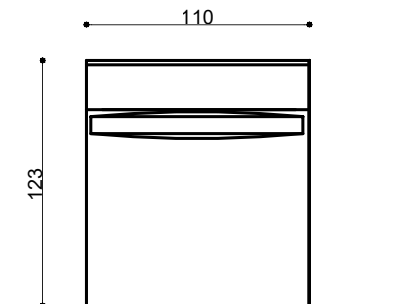

TEMPO

Fibra Acrílica 250 Soft
D24 Hipersoft
D28 SuperSoft RR
D30 Soft
Percinta Italiana Molas
Bonnel

25506170

25501170

25502170

25503170

25504170

25607170

255608170

25609170

25610170

25611170

25113170

25814170