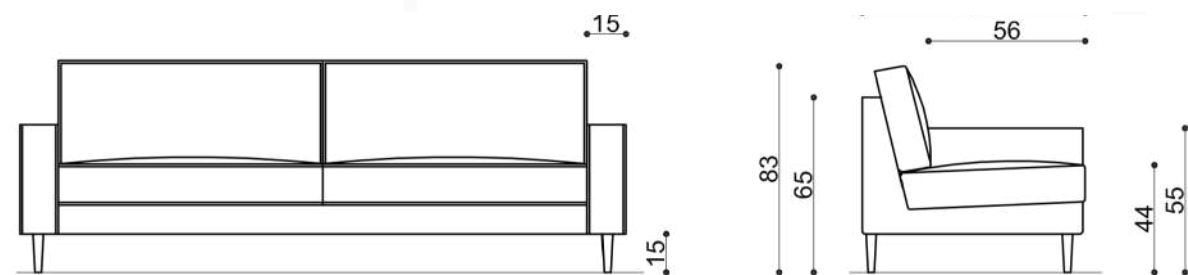

CAMAFEU

ENCOSTO - Fixo D26 soft + Hipersoft.

PÉS - Metal em madeira maciça cor nozes ou tabaco

Fibra Acrílica 250
Soft D24 Hipersoft
D33 Soft Percinta
Italiana

CÓD	DESCRIÇÃO	A.ENC	A.DEC	L	P	A
16108002	CAMAFEU POLTRONA [ASS 1] [BR 2]	1	N	0,90	0,86	0,83
16120002	CAMAFEU POLTRONA [ASS 1] [BR 2]	1	N	1,20	0,86	0,83
16243002	CAMAFEU 2 LUGARES [ASS 1] [BR 2]	2	N	1,50	0,86	0,83
16207002	CAMAFEU 2 LUGARES [ASS 1] [BR 2]	2	N	1,60	0,86	0,83
16206002	CAMAFEU 2 LUGARES [ASS 2] [BR 2]	2	N	1,80	0,86	0,83
16253002	CAMAFEU 2 LUGARES [ASS 2] [BR 2]	2	N	1,90	0,86	0,83
16305002	CAMAFEU 3 LUGARES [ASS 2] [BR 2]	2	N	2,00	0,86	0,83
16260002	CAMAFEU 2 LUGARES [ASS 2] [BR 2]	2	N	2,10	0,86	0,83
16304002	CAMAFEU 3 LUGARES [ASS 2] [BR 2]	2	N	2,20	0,86	0,83
16303002	CAMAFEU 3 LUGARES [ASS 2] [BR 2]	2	N	2,40	0,86	0,83
16325002	CAMAFEU 3 LUGARES BIPARTIDO [ASS 2] [BR 2]	2	N	2,40	0,86	0,83
16402002	CAMAFEU 4 LUGARES [ASS 2] [BR 2]	2	N	2,60	0,86	0,83
16428002	CAMAFEU 4 LUGARES BIPARTIDO [ASS 2] [BR 2]	2	N	2,60	0,86	0,83
16418002	CAMAFEU 4 LUGARES [ASS 2] [BR 2]	2	N	2,80	0,86	0,83
16401002	CAMAFEU 4 LUGARES BIPARTIDO [ASS 2] [BR 2]	2	N	2,80	0,86	0,83
16421002	CAMAFEU 4 LUGARES BIPARTIDO [ASS 2] [BR 2]	2	N	3,00	0,86	0,83
16439002	CAMAFEU 4 LUGARES BIPARTIDO [ASS 2] [BR 2]	2	N	3,50	0,86	0,83