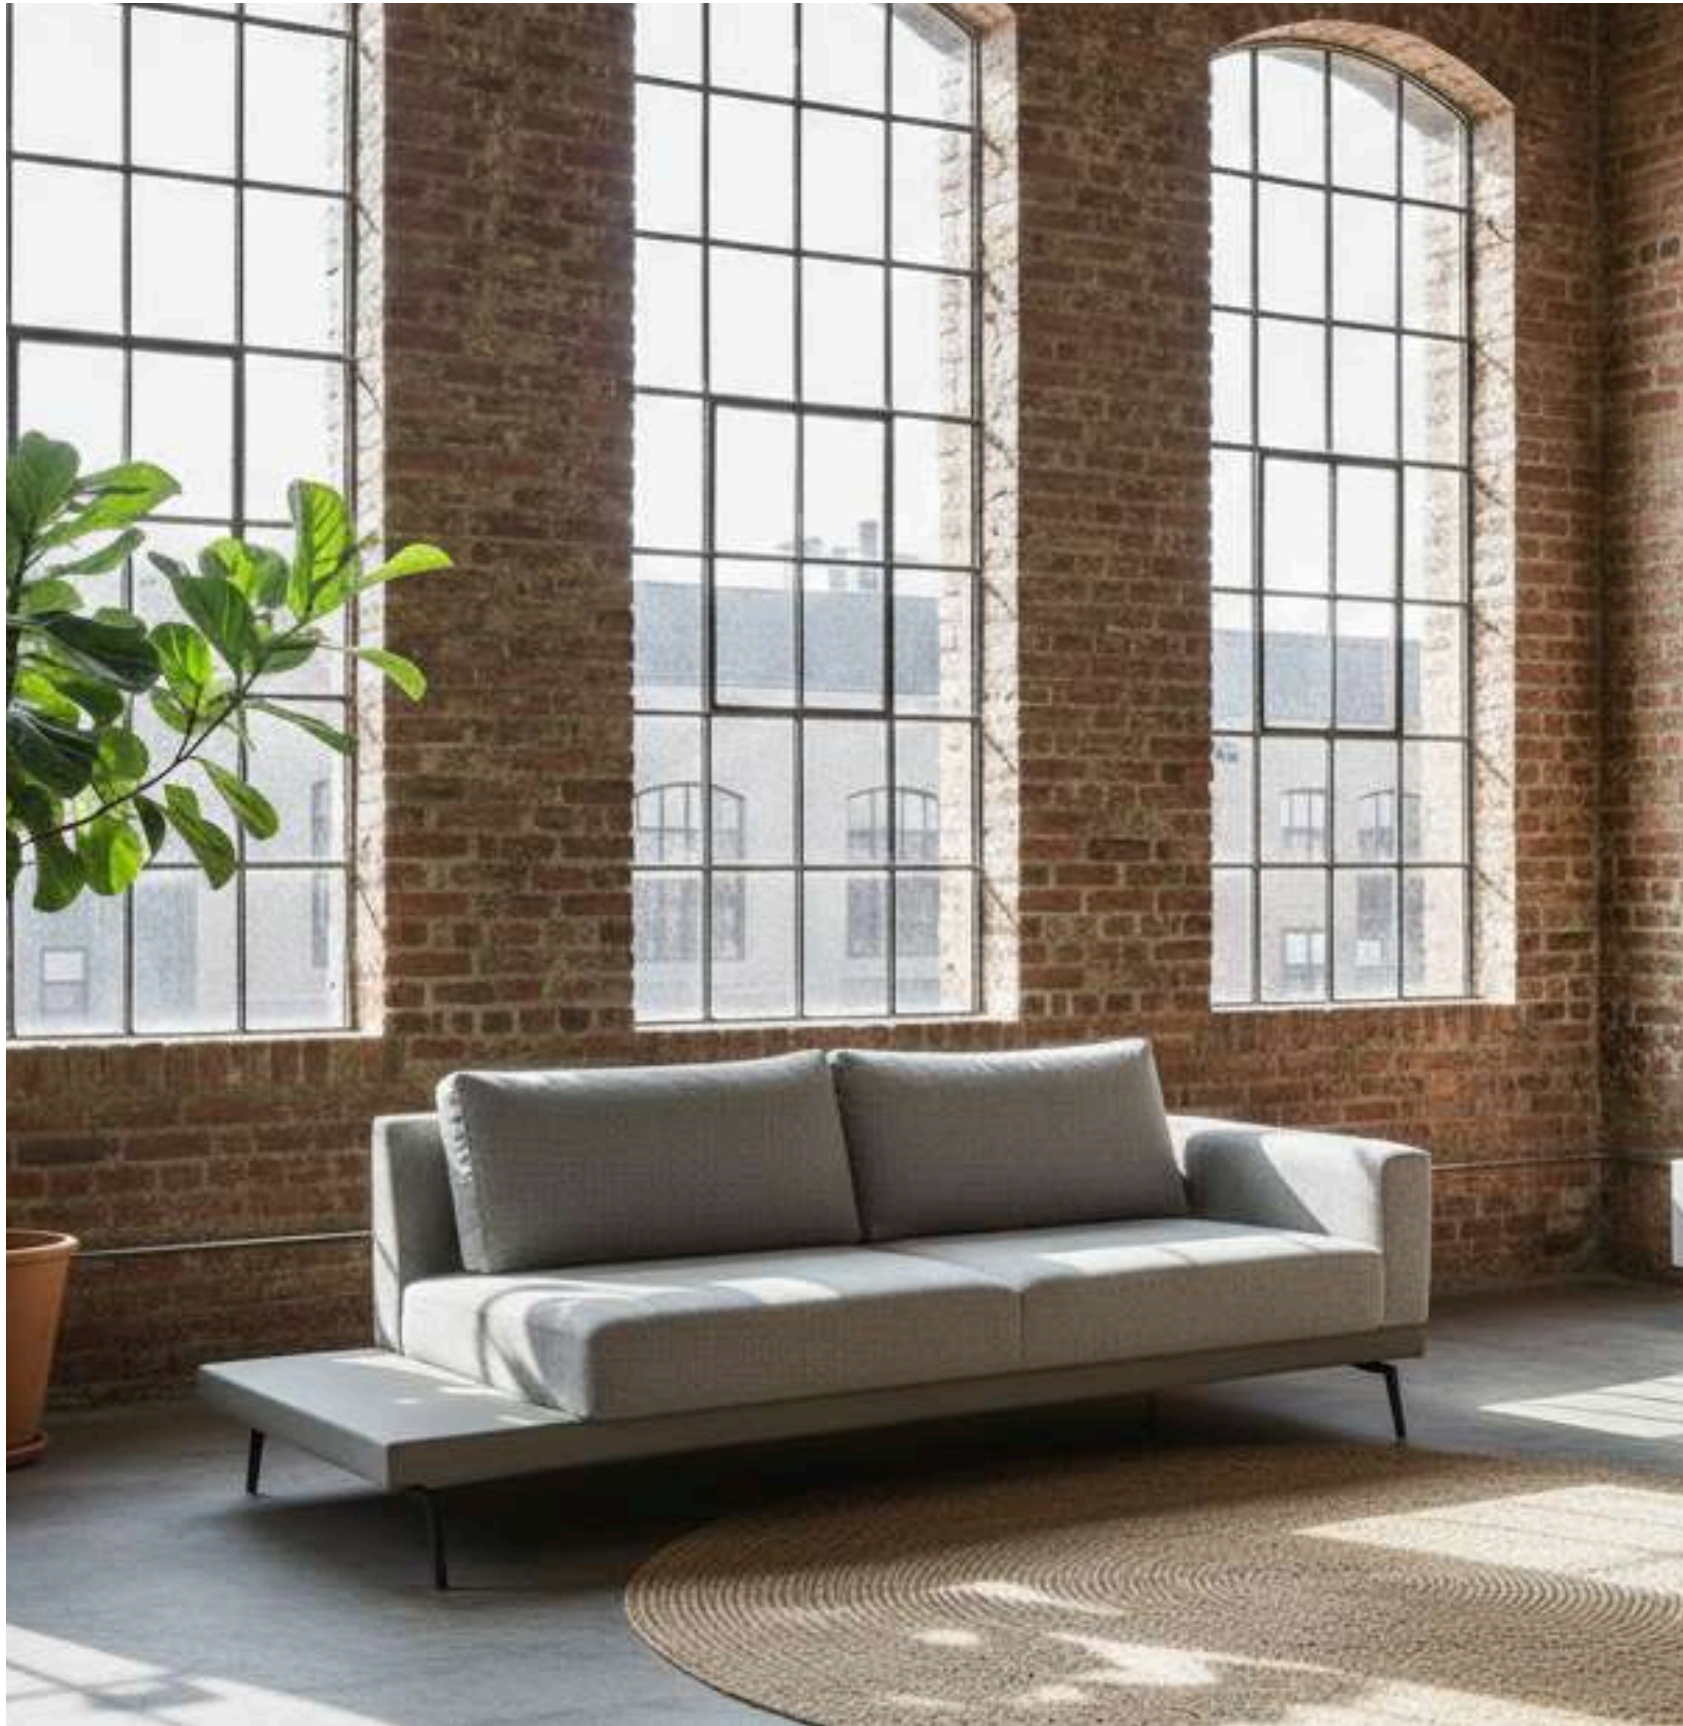

# BONITA

Fibra Acrílica 250  
Soft D24 Hipersoft  
D33 Soft Percinta  
Italiana

ENCOSTO - Fixo D23 Soft + Hipersoft.  
PÉS - Deslizante metálico com regulagem de altura.

CÓD	DESCRIÇÃO	A.ENC	A.DEC	L	P	A
24101150	BONITA POLTRONA 82	N	N	0,82	0,85	0,65
24102150	BONITA PUFF 72	N	N	0,72	0,52	0,42