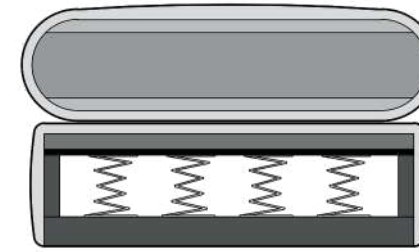

Fibra Acrílica 250 Soft
D24 Hipersoft
D28 SuperSoft RR
D30 Soft
Percinta Italiana
Molas Bonnel