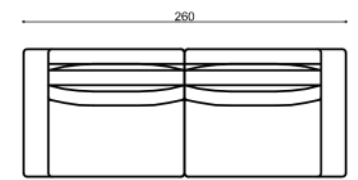

RECREIO

MOD RECAMIER BRAÇO MESA