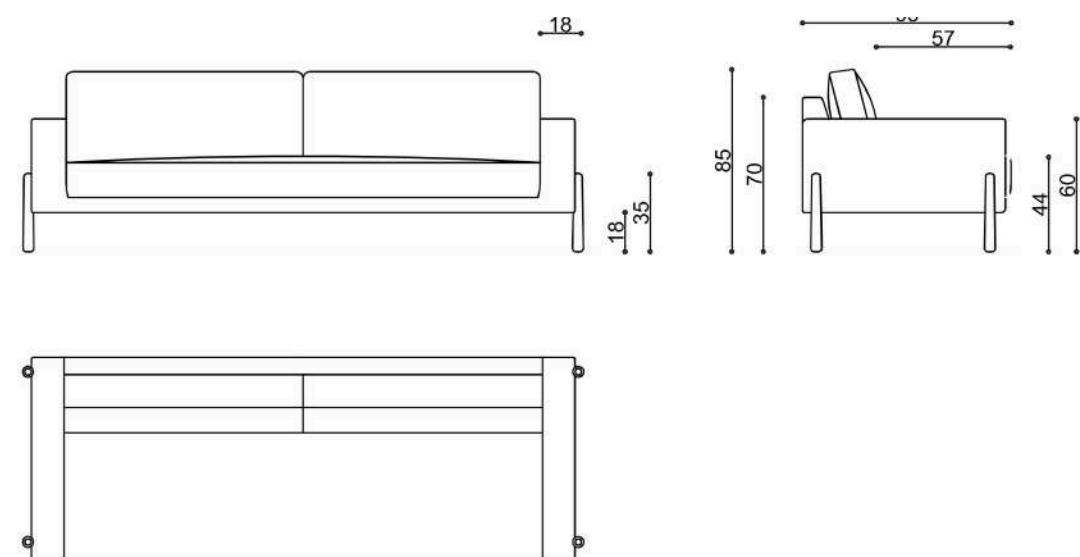

# CÉU

ENCOSTO - Almofadas soltas em D26 soft + Hipersoft.  
PÉS - Madeira Maciça cor Nozes.

Fibra Acrílica 250  
Soft D24 Hipersoft  
D33 Soft Percinta  
Italiana

CÓD	DESCRIÇÃO	A.ENC	A.DEC	L	P	A
19107057	CEU POLTRONA 110 [ASS1] [BR 2]	1	N	1,10	0,83	0,83
19106057	CEU POLTRONA 140 [ASS1] [BR 2]	1	N	1,40	0,83	0,83
19205057	CEU 2 LUGARES 170 [ASS1] [BR 2]	2	N	1,70	0,83	0,83
19204057	CEU 2 LUGARES 200 [ASS1] [BR 2]	2	N	2,00	0,83	0,83
19303057	CEU 3 LUGARES 230 [ASS1] [BR 2]	2	N	2,30	0,83	0,83
19402057	CEU 4 LUGARES 260 [ASS1] [BR 2]	2	N	2,60	0,83	0,83
19309057	CEU 4 LUGARES 260 BIPARTIDO [ASS 2] [BR 2]	2	N	2,60	0,83	0,83
19410057	CEU 4 LUGARES 290 BIPARTIDO [ASS 2] [BR 2]	2	N	2,90	0,83	0,83