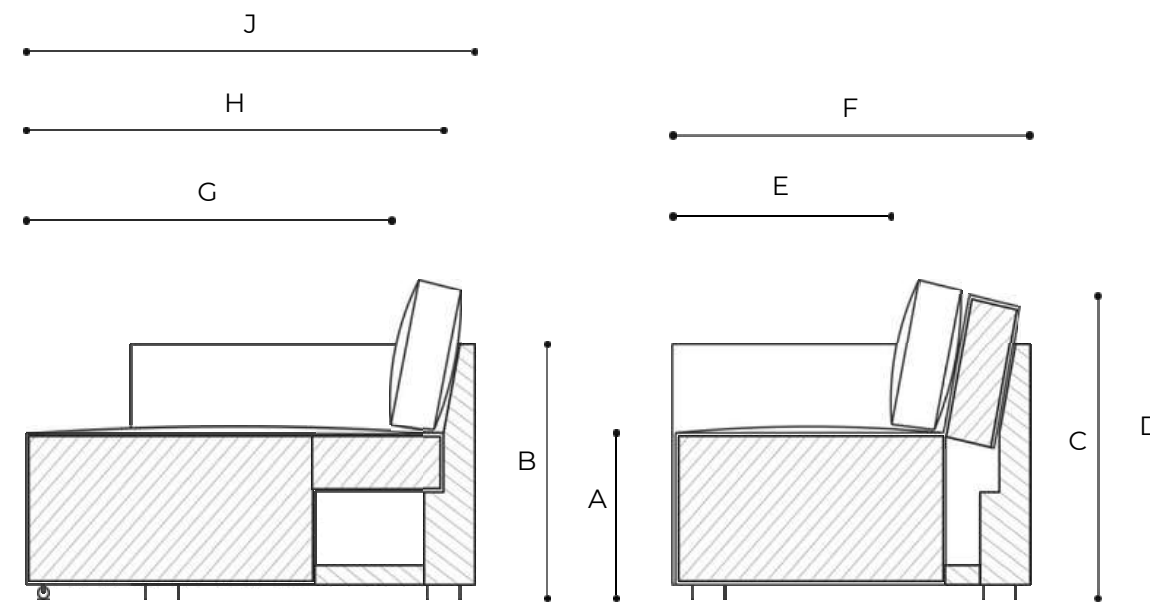

Composição dos produtos

Ao fabricar o seu estofado, utilizamos matérias-primas selecionadas e tecnologias avançadas, a fim de garantir a excelência do produto final.

-Estruturas em Madeira Eucalyptus Grandis:

Utilizamos madeira de reflorestamento ecologicamente correto, beneficiada, seca e com tratamento natural contra mofo, bolor e cupins. Além disso, empregamos cola e grampos galvanizados nas junções para garantir firmeza e durabilidade.

- Assentos e Encostos com Percintas Elásticas Italianas:

Aplicamos percintas elásticas italianas fixadas mecanicamente por maquinário de última geração para proporcionar conforto e maior durabilidade, e em alguns estofados possuímos molas bonnel. A aplicação de percinta e molas garante excelente sustentação e resistência, evitando ruídos durante o uso.

-Espumas com Densidades Variadas:

Com foco no conforto e na ergonomia, nossos produtos contam com diversos tipos de espumas em diferentes densidades, produzidas em processos modernos e com alta tecnologia, sempre seguindo as normas do INMETRO.

Guia de medidas técnicas

A- Altura do Assento
B- Altura do Braço
C- Altura do Encosto

D- Altura Total com Almofada
E- Profundidade de Assento
F- Profundidade Total

G- Profundidade de Assento Aberto
H- Profundidade de Assento Aberto sem Almofada
J- Profundidade Total Aberto

K- Largura do Braço
L- Altura do pé