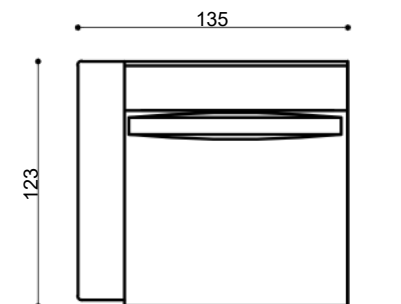

TEMPO

Fibra Acrílica 250 Soft
D24 Hipersoft
D28 SuperSoft RR
D30 Soft
Percinta Italiana Molas
Bonnel

25506170

25501170

25502170

25503170

25504170

25607170

255608170

25609170

25610170

25611170

25113170

25814170