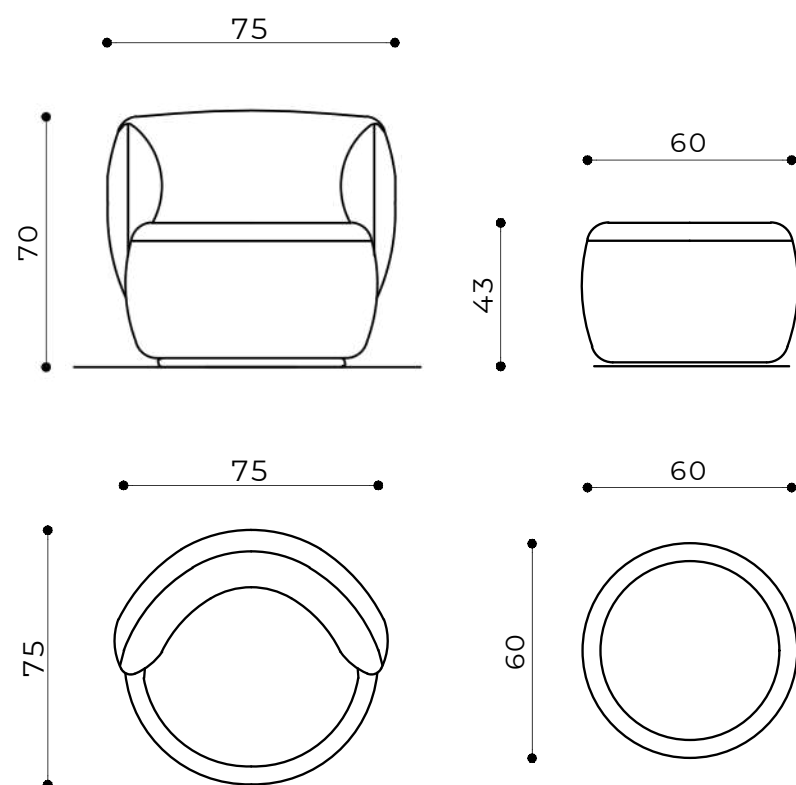

CÓD	DESCRIÇÃO	A.ENC	A.DEC	L	P	A
23101142	MAGIA POLTRONA GIRATÓRIA 75	N	N	0,75	0,75	0,70
23103142	MAGIA POLTRONA FIXA 75	N	N	0,75	0,75	0,70
23102142	MAGIA PUFF FIXO 60	N	N	0,60	0,60	0,43