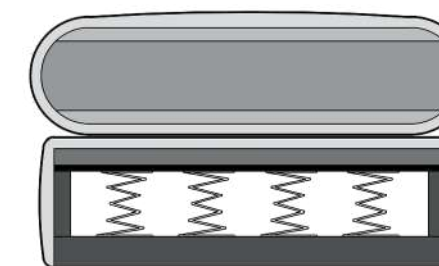

ENCOSTO - Almofadas soltas em fibra siliconada.

PÉS - Madeira maciça com pintura cor preta.