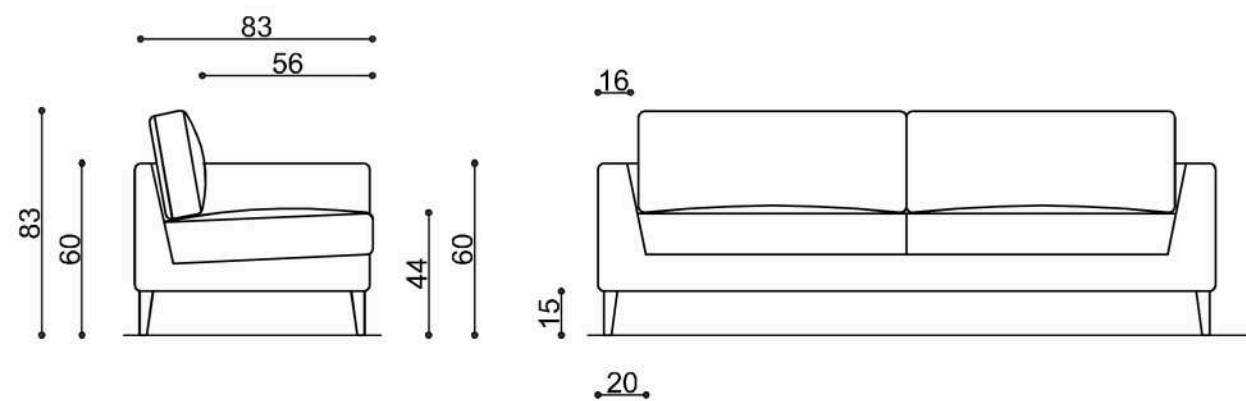

DOMINGO - pé simples

ENCOSTO - Almofadas soltas em D26 soft + Hipersoft.

PÉS - Madeira Maciça cor nozes ou tabaco.

Fibra Acrílica 250
Soft D24 Hipersoft
D33 Soft Percinta
Italiana

CÓD	DESCRIÇÃO	A.ENC	A.DEC	L	P	A
17108010	DOMINGO POLTRONA PE SIMPLES [ASS 1] [BR 2]	1	N	1,00	0,83	0,83
17122010	DOMINGO POLTRONA PE SIMPLES [ASS 1] [BR 2]	2	N	1,20	0,83	0,83
17241010	DOMINGO 2 LUGARES PE SIMPLES [ASS 1] [BR 2]	2	N	1,40	0,83	0,83
17205010	DOMINGO 2 LUGARES PE SIMPLES [ASS 1] [BR 2]	2	N	1,60	0,83	0,83
17206010	DOMINGO 2 LUGARES PE SIMPLES [ASS 2] [BR 2]	2	N	1,80	0,83	0,83
17321010	DOMINGO 3 LUGARES PE SIMPLES [ASS 2] [BR 2]	2	N	2,00	0,83	0,83
17324010	DOMINGO 3 LUGARES PE SIMPLES [ASS 2] [BR 2]	2	N	2,10	0,83	0,83
17304010	DOMINGO 3 LUGARES PE SIMPLES [ASS 2] [BR 2]	2	N	2,20	0,83	0,83
17303010	DOMINGO 3 LUGARES PE SIMPLES [ASS 2] [BR 2]	2	N	2,40	0,83	0,83
17402010	DOMINGO 4 LUGARES PE SIMPLES [ASS 2] [BR 2]	2	N	2,60	0,83	0,83
17414010	DOMINGO 4 LUGARES PE SIMPLES [ASS 2] [BR 2]	2	N	2,80	0,83	0,83
17355010	DOMINGO 3 LUGARES BIPARTIDO PE SIMPLES [ASS 2] [BR 2]	2	N	2,20	0,83	0,83
17342010	DOMINGO 3 LUGARES BIPARTIDO PE SIMPLES [ASS 2] [BR 2]	2	N	2,40	0,83	0,83
17431010	DOMINGO 4 LUGARES BIPARTIDO PE SIMPLES [ASS 2] [BR 2]	2	N	2,60	0,83	0,83
17401010	DOMINGO 4 LUGARES BIPARTIDO PE SIMPLES [ASS 2] [BR 2]	2	N	2,80	0,83	0,83
17440010	DOMINGO 4 LUGARES BIPARTIDO PE SIMPLES [ASS 2] [BR 2]	2	N	3,00	0,83	0,83
17141010	DOMINGO PUFF PE SIMPLES [ASS 1]	N	N	1,00	0,60	0,43